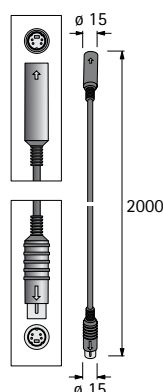

Удлинитель

- Для удлинения соединительного кабеля из комплекта держателей профиля или соединительного кабеля монтажного кронштейна. На один кабель можно устанавливать не более одного удлинителя.
- Длина 2000 мм

Внимание:

- **Примечание:** учитывайте максимальную длину кабеля для каждого блока питания, см. стр. 93

Артикул	Кол-во
9 100 852*	1 шт.

* по запросу