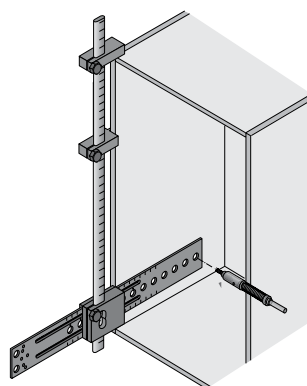

* по запросу