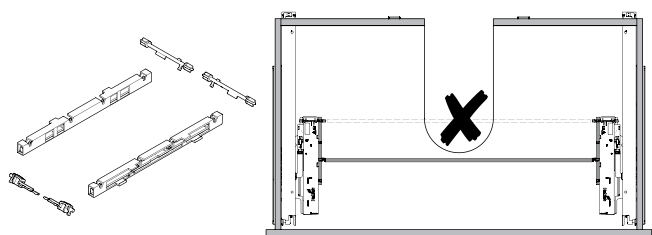

Комплект для синхронизации Push to open Silent для установки под мойку (опционально)

- Для смещения штанги для синхронизации на 50, 90 или 140 мм

Состав комплекта:

- 2 корпуса
- 2 адаптера для механизма Push to open
- 2 адаптера для штанги для синхронизации

Артикул	Кол-во
9 278 453	1 компл.

** возможен заказ неполной упаковки

Дополнительно

► Ящик AvanTech YOU	8 - 19	► Декоративные компоненты / принадлежности	46 - 51
► Короб AvanTech YOU	20 - 27	► Критерии качества	120
► Короб AvanTech YOU Inlay	28 - 31		
► Варианты задней стенки	32 - 36