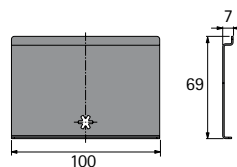

Электромеханическая система открывания Easys

- Для AvanTech YOU / Actro YOU / Для деревянных ящиков
- Компоненты системы

Угол для задней стенки AvanTech YOU

- Для применения с системой открывания Easys
- Для применения с деревянной или стальной задней стенкой
- Сталь

Артикул	Кол-во
9 257 731	1 шт.

Дополнительная прокладка необходима для подгонки под размер