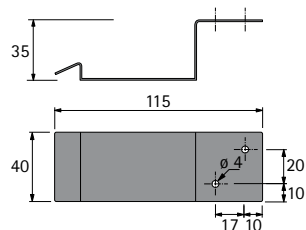

Держатель блока питания

- Для монтажа к стенке или днищу корпуса

Артикул	Кол-во
9 082 364	1 шт.