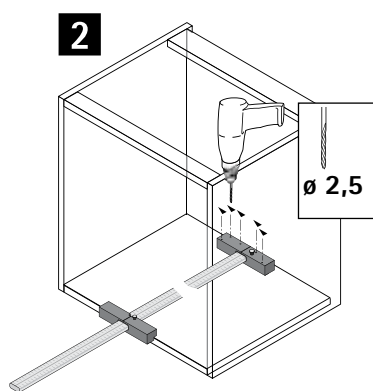

Электромеханическая система открывания Easys

- Для AvanTech YOU / Actro YOU / Для деревянных ящиков
- Производственная техника

Сверильный кондуктор для Easys

- Для сверления отверстий для установки крепежных профилей или монтажного кронштейна
- Для разметки отверстия под прокладку кабеля

Артикул	Кол-во
9 086 400	1 шт.