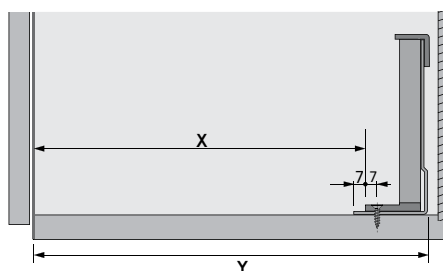

Монтажная ситуация

Минимальные параметры для монтажа	X, мм	Y, мм
AvanTech YOU с деревянной / алюминиевой задней стенкой	Номинальная длина - 14	Номинальная длина + 31
AvanTech YOU со стальной задней стенкой*	Номинальная длина - 22	Номинальная длина + 23
Actro YOU / Actro 5D для деревянных ящиков	Номинальная длина - 14	Номинальная длина + 31

* Необходимо установить угол для задней стенки, см. стр. 94