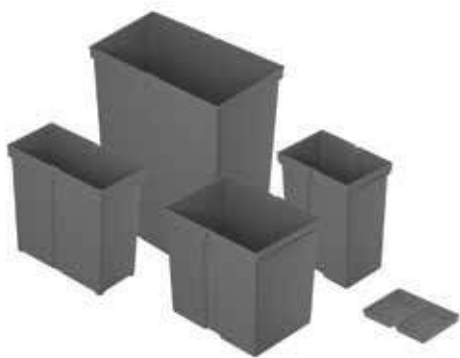

Системы для сбора и сортировки мусора

- Системы для сбора и сортировки мусора за фасадом
- AvanTech YOU Pull и InnoTech Pull

- Для установки в раму AvanTech YOU Pull и InnoTech Pull
- Пластиковый контейнер с прочными двойными ручками
- Контейнеры поставляются без крышек
- Крышки для контейнеров заказываются отдельно, см. ниже
- Высота контейнеров в таблице дана без учета высоты крышки 2 мм

Контейнер

Наименование	Материал / поверхность	Ширина, мм	Глубина, мм	Высота, мм	Артикул	Кол-во
Контейнер 5 л	Пластик цвета антрацит	152	152	295	9 279 389*	1 шт.
Контейнер 8 л	Пластик цвета антрацит	152	225	295	9 279 390	1 шт.
Контейнер 11 л	Пластик цвета антрацит	152	304	295	9 279 391	1 шт.
Контейнер 17 л	Пластик цвета антрацит	225	304	295	9 279 392	1 шт.
Контейнер 29 л	Пластик цвета антрацит	225	304	460	9 279 393*	1 шт.
Контейнер 40 л	Пластик цвета антрацит	223	418	505	9 279 394*	1 шт.

Крышка

Наименование	Материал / поверхность	Ширина, мм	Глубина, мм	Высота, мм	Артикул	Кол-во
Крышка 5 л	Пластик цвета антрацит	152	152	21	9 279 395*	1 шт.
Крышка 5 л	Зеленый пластик	152	152	21	9 132 344*	1 шт.
Крышка 8 л	Пластик цвета антрацит	152	225	21	9 279 396	1 шт.
Крышка 8 л	Зеленый пластик	152	225	21	9 132 382	1 шт.
Крышка 11 л	Пластик цвета антрацит	152	304	21	9 279 397	1 шт.
Крышка 17 / 29 л	Пластик цвета антрацит	225	304	21	9 279 398	1 шт.
Крышка 40	Пластик цвета антрацит	223	418	21	9 279 399*	1 шт.

* по запросу

Дополнительно

- Комплект выдвижного ящика AvanTech YOU 12 - 19
- Прочие принадлежности 84