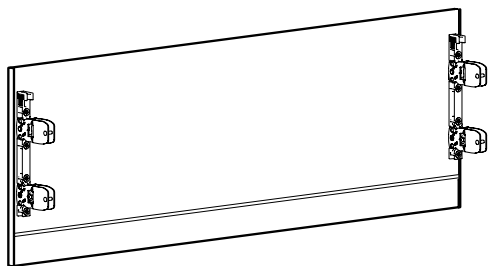

Система выдвижных ящиков AvanTech YOU с двойными боковинами

- Передняя панель внутреннего короба в сборе
- Высота боковины короба 187 мм

6 D Передняя панель внутреннего короба в сборе

- В сборе, для стандартной ширины корпуса
- С предустановленными соединителями передней панели и заглушками
- Алюминий с порошковым покрытием

Передняя панель внутреннего короба в сборе для высоты 187 мм

Толщина боковины корпуса 16 мм	Ширина корпуса, мм	Артикул / Поверхность			Кол-во
		серебристая	белая	антрацит	
	300	9 255 732*	9 255 741*	9 255 750*	10 шт.
	400	9 255 733*	9 255 742*	9 255 751*	10 шт.
	450	9 255 734*	9 255 743*	9 255 752*	10 шт.
	500	9 255 735*	9 255 744*	9 255 753*	10 шт.
	600	9 255 736	9 255 745	9 255 754	1/10 шт.**
	800	9 255 737*	9 255 746*	9 255 755*	10 шт.
	900	9 255 738	9 255 747	9 255 756	1/10 шт.**
	1000	9 255 739*	9 255 748*	9 255 757*	10 шт.
1200	9 255 740*	9 255 749*	9 255 758*	10 шт.	

Толщина боковины корпуса 18 мм	Ширина корпуса, мм	Артикул / Поверхность			Кол-во
		серебристая	белая	антрацит	
	300	9 257 422*	9 257 431*	9 257 440*	10 шт.
	400	9 257 423*	9 257 432*	9 257 441*	10 шт.
	450	9 257 424*	9 257 433*	9 257 442*	10 шт.
	500	9 257 425*	9 257 434*	9 257 443*	10 шт.
	600	9 257 426*	9 257 435*	9 257 444*	10 шт.
	800	9 257 427*	9 257 436*	9 257 445*	10 шт.
	900	9 257 428*	9 257 437*	9 257 446*	10 шт.
	1000	9 257 429*	9 257 438*	9 257 447*	10 шт.
1200	9 257 430*	9 257 439*	9 257 448*	10 шт.	

* по запросу

** возможен заказ неполной упаковки