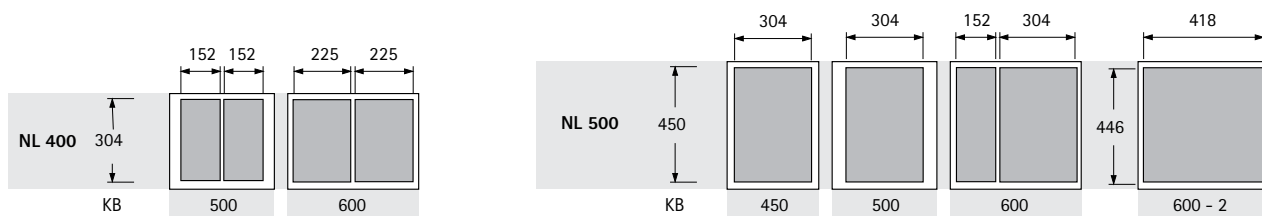

Варианты организации