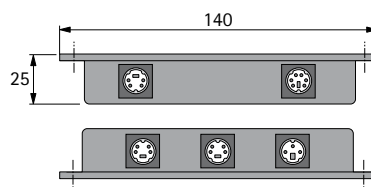

Электромеханическая система открывания Easys

- Для AvanTech YOU / Actro YOU / Для деревянных ящиков
- Компоненты системы

Распределительный блок

- На 1 корпус требуется 1 распределительный блок

Артикул	Кол-во
9 082 360	1 шт.

Держатель распределительного блока

- Для монтажа к стенке или днищу корпуса
- Для простого монтажа / демонтажа распределительного блока

Артикул	Кол-во
9 097 923*	1 шт.

Удлинитель распределительного блока

- Для соединения распределительных блоков

Внимание:

- Примечание: учитывайте максимальную длину кабеля для каждого блока питания, см. стр. 93

Длина, мм	Артикул	Кол-во
1500	9 082 362	1 шт.
2500	9 106 449*	1 шт.

* по запросу