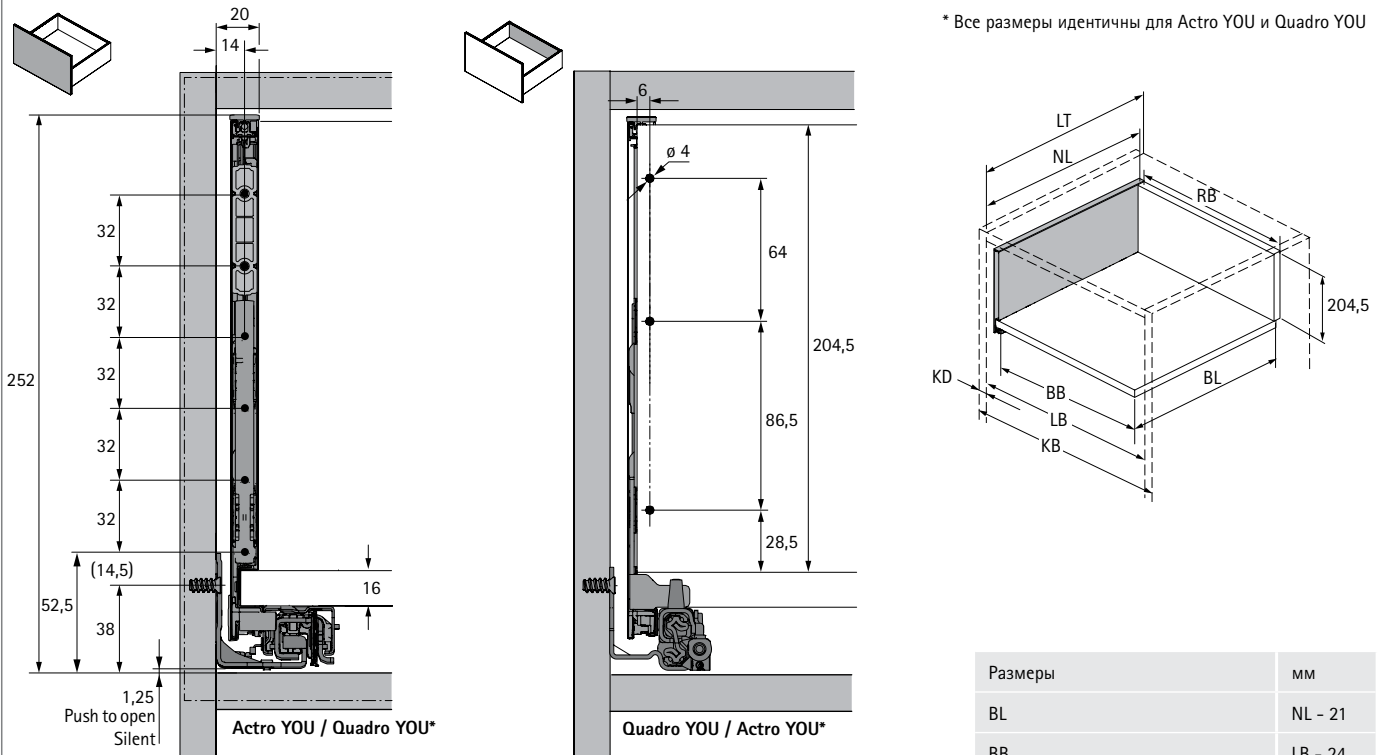

* по запросу

** возможен заказ неполной упаковки

Система выдвигающих ящиков AvanTech YOU с двойными боковинами

► Короб, высота 251 мм

► Сталь с порошковым покрытием, цвет серебристый / белый / антрацит

Техническая информация / монтажная ситуация