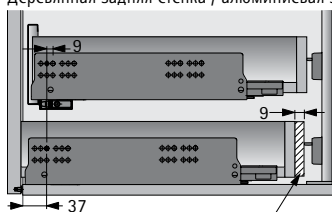

Деревянная задняя стенка / алюминиевая задняя стенка