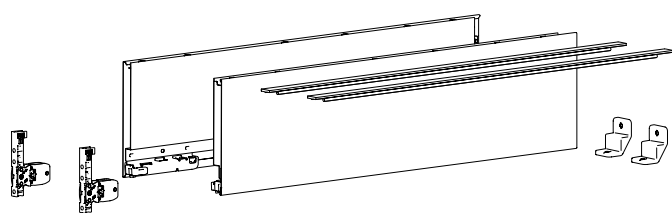

Система выдвижных ящиков AvanTech YOU с двойными боковинами

- ▶ Высота ящика 139 мм
- ▶ Сталь с порошковым покрытием, цвет серебристый / белый / антрацит

1 Комплект боковин ящика, высота 139 мм

- ▶ Встроенная вертикальная, боковая регулировки и регулировка наклона
- ▶ Сталь с порошковым покрытием