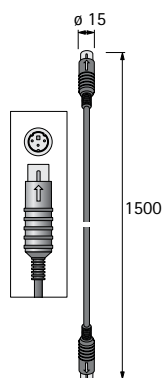

Кабель для угловых решений

- Предотвращает одновременное открывание ящиков и коробов, расположенных в угловых модулях

Артикул	Кол-во
9 084 790	1 шт.