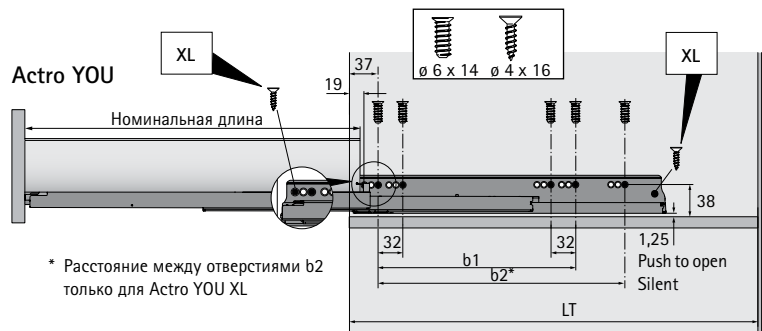

Техническая информация / монтажная ситуация

* Все размеры идентичны для Actro YOU и Quadro YOU

Actro YOU / Quadro YOU*

Quadro YOU / Actro YOU*

BB Ширина дна ящика	KB Ширина корпуса	NL Номинальная длина	LB Внутренняя ширина корпуса
BL Длина дна ящика	RB Ширина задней стенки	KD Толщина боковины корпуса	LT Внутренняя глубина корпуса

Размеры	мм
BL	NL - 26
BB	LB - 24
RB	LB - 24
LT	NL + 3

Монтажные размеры для направляющих Actro YOU / Quadro YOU

* Расстояние между отверстиями b2 только для Actro YOU XL

Номинальная длина мм	Расстояние между отверстиями мм	
	b1	b2*
270	160	
300	160	
350	224	
400	224	
450	256	288
500	256	320
550	256	320
600	256	320
650	256	416