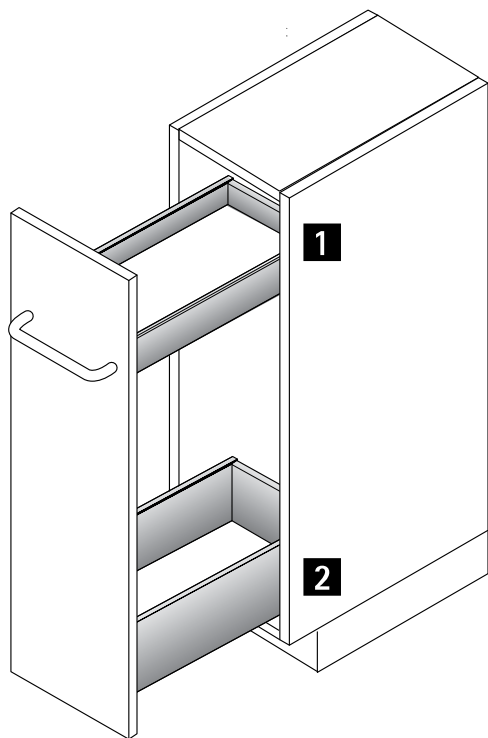

Пример монтажа

№	Наименование	см. стр.
1	Ящик AvanTech YOU Astro YOU с демпфером Silent System	8 - 19 52 - 55
2	Короб AvanTech YOU Astro YOU с демпфером Silent System	20 - 23 52 - 55