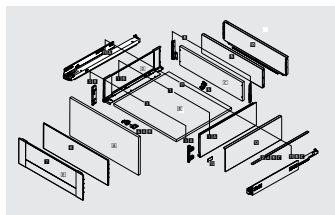

AvanTech YOU

► Обзор ассортимента	4 - 5
► Сборочный чертеж	6
► Обзор компонентов	7