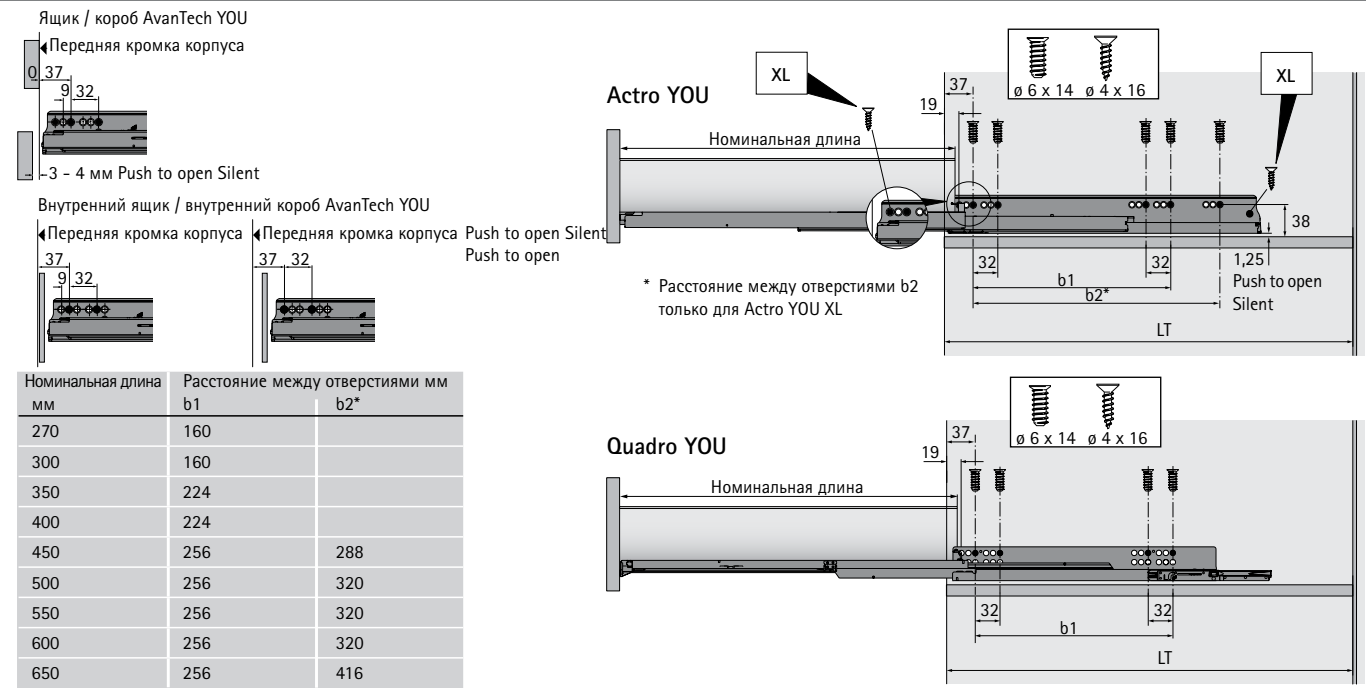

Монтажные размеры для направляющих Actro YOU / Quadro YOU

Дополнительно

▶ Варианты задней стенки	32 - 36	▶ Направляющие Actro YOU / Quadro YOU	52 - 61
▶ Варианты передней панели внутреннего ящика	38 - 45	▶ Механизм Push to open Silent	54 - 55, 58 - 59
▶ Декоративные компоненты	46 - 48	▶ Критерии качества	120
▶ Производственная техника	101 - 119