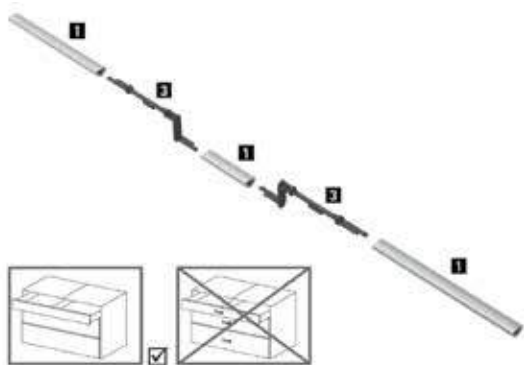

Мультисинхронизация для механизма Push to open Silent (опционально)

- Штанга для синхронизации для нарезки под размер, длина 2000 мм
- Отходы можно свести к минимуму с помощью соединителя
- Рекомендуется при ширине корпуса > 600 мм;
- Возможно применение при ширине корпуса > 275 мм
- Анодированный алюминий, пластик серого цвета