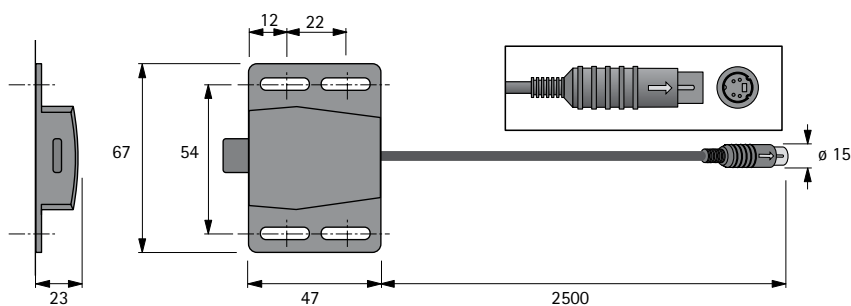

Артикул	Кол-во
9 105 850*	1 шт.

Набор крепежа

Состав комплекта:

- ▶ 50 самоклеящихся планок
- ▶ 50 креплений для кабелей

Артикул	Кол-во
9 109 834*	1 компл.

* по запросу

Электромеханическая система открывания Easys