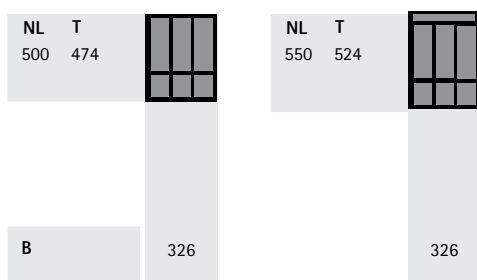

OrgaTray 470

Номинальная длина, мм	Артикул / цвет			Кол-во
	серебристый	белый	антрацит	
500	9 207 220	9 207 224	9 207 227	1 шт.
550	9 207 222*	9 207 226*	9 207 238*	1 шт.

Варианты организации

NL = Номинальная длина T = Глубина B = Ширина