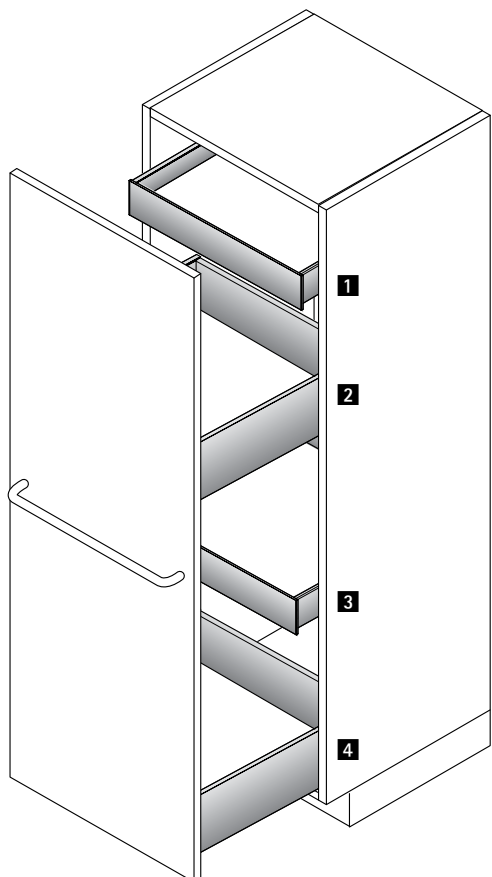

Пример монтажа

№	Наименование	см. стр.
1	Внутренний ящик AvanTech YOU Astro YOU с демпфером Silent System	12 - 19, 38 - 41 52 - 55
2	Короб AvanTech YOU Astro YOU с демпфером Silent System	20 - 27 52 - 55
3	Внутренний ящик AvanTech YOU Astro YOU с демпфером Silent System	12 - 19, 38 - 41 52 - 55
4	Короб AvanTech YOU Astro YOU с демпфером Silent System	20 - 27 52 - 55