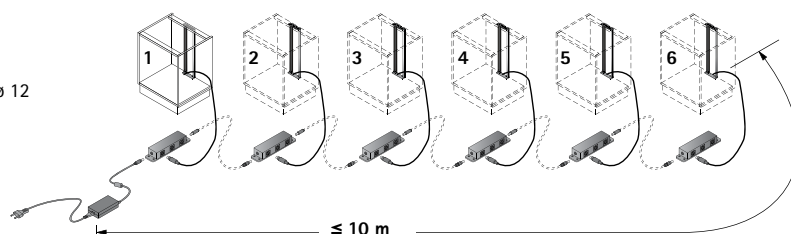

Электромеханическая система открывания Easys

- Для AvanTech YOU / Actro YOU / Для деревянных ящиков
- Компоненты системы

Блок питания

- 100 - 240 В, 50 - 60 Гц
- Для подключения до 6 распределительных блоков
- Уровень безопасности 2
- Вторичный провод 1200 мм к первому распределительному блоку
- Сетевой кабель заказывать отдельно
- В комплект включен сверлильный кондуктор для передней панели

Дополнительно:

- Сетевой кабель заказывать отдельно, см. ниже

Артикул	Кол-во
9 082 363	1 шт.

Держатель блока питания

- Для монтажа к стенке или днищу корпуса

Артикул	Кол-во
9 082 364	1 шт.

Сетевой кабель

- Длина 1800 мм

Наименование	Артикул	Кол-во
Тип С (европейский)	9 079 710	1 шт.