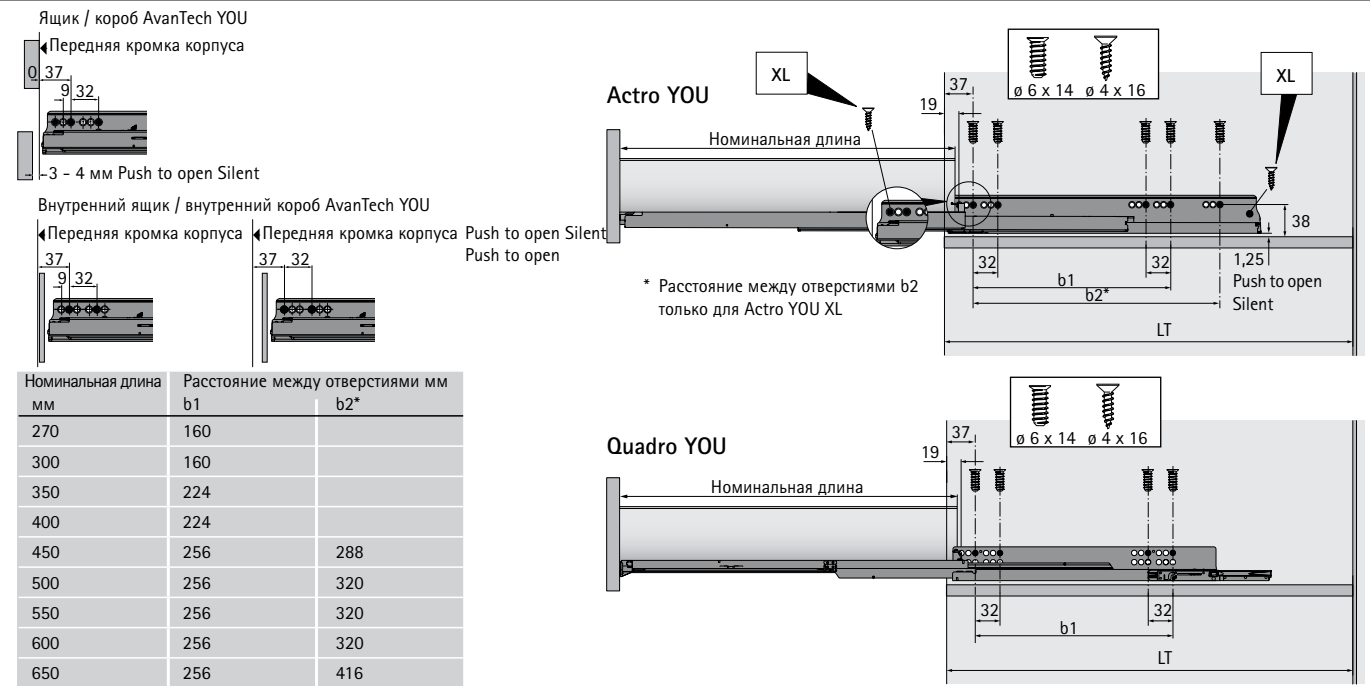

Монтажные размеры для направляющих Actro YOU / Quadro YOU

Дополнительно

► Варианты задней стенки	32 - 36	► Направляющие Actro YOU / Quadro YOU	52 - 61
► Варианты передней панели внутреннего ящика	38 - 45	► Механизм Push to open Silent	54 - 55, 58 - 59
► Декоративные компоненты	46 - 48	► Критерии качества	120
► Производственная техника	101 - 119