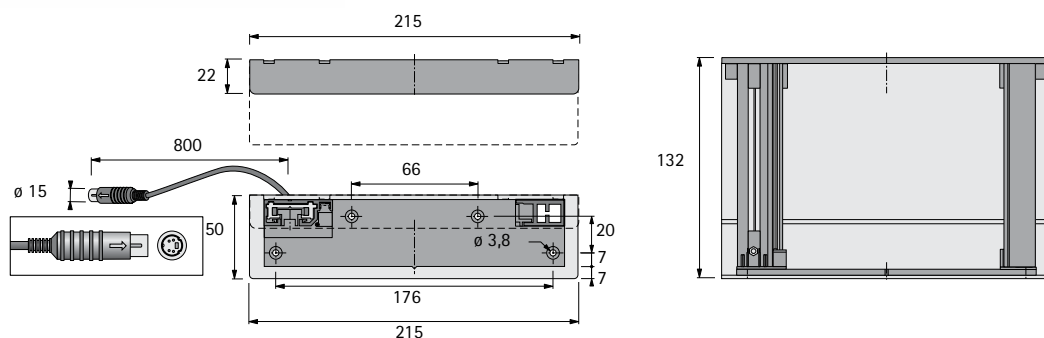

- Используется вместо комплекта профилей и комплекта держателей профиля в особых монтажных ситуациях
- Для одного блока электропривода
- С соединительным кабелем 800 мм

Дополнительно:

- Сверильный кондуктор, см. стр. 98

Артикул	Кол-во
9 082 358	1 шт.