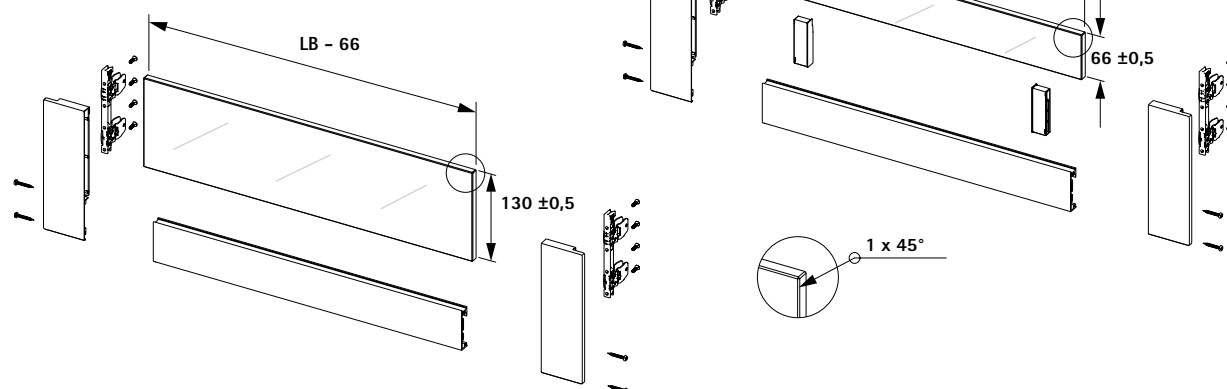

Система выдвижных ящиков AvanTech YOU с двойными боковинами

► Передняя панель для внутреннего короба с возможностью индивидуализации

Техническая информация

Дополнительно

► Короб AvanTech YOU	20 - 27	► Направляющие Actro YOU / Quadro YOU	52 - 61
► Короб AvanTech YOU Inlay	28 - 31	► Механизм Push to open Silent	54 - 55, 58 - 59
► Варианты передней панели внутреннего ящика	38 - 45	► Критерии качества	120
► Декоративные компоненты / принадлежности	46 - 51