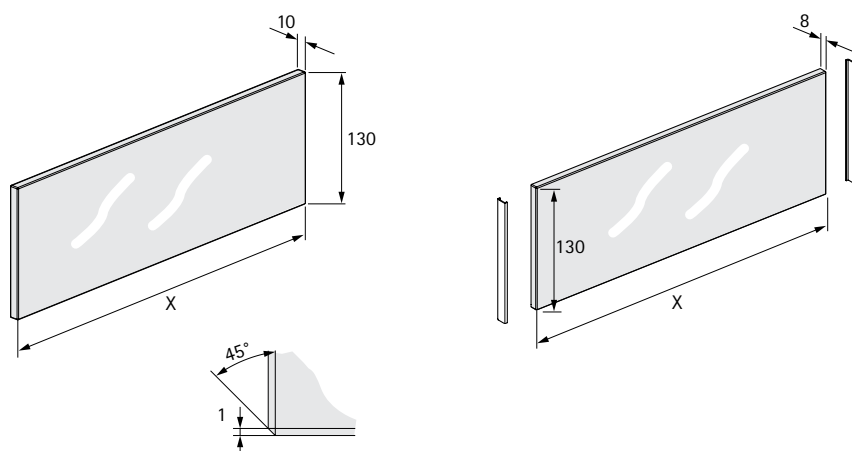

Система выдвижных ящиков AvanTech YOU с двойными боковинами

- Короб Inlay, высота 187 мм
- Сталь с порошковым покрытием, цвет серебристый / белый / антрацит

Адаптер для боковины ящика Inlay

- Для применения с материалами толщиной 8 мм
- 2 адаптера необходимы для каждой боковины ящика
- Пластик, прозрачный

Артикул	Кол-во
9 268 677	1/100 шт.**

Техническая информация

	10 мм	8 мм
NL мм	X мм	X мм
350	227	225
400	277	275
450	327	325
500	377	375
550	427	425
600	477	475
650	527	525

** возможен заказ неполной упаковки

Дополнительно

▶ Варианты задней стенки	32 - 36	▶ Направляющие Actro YOU / Quadro YOU	52 - 61
▶ Варианты передней панели внутреннего ящика	38 - 45	▶ Механизм Push to open Silent	54 - 55, 58 - 59
▶ Декоративные компоненты	46 - 48	▶ Критерии качества	120
▶ Производственная техника	101 - 119