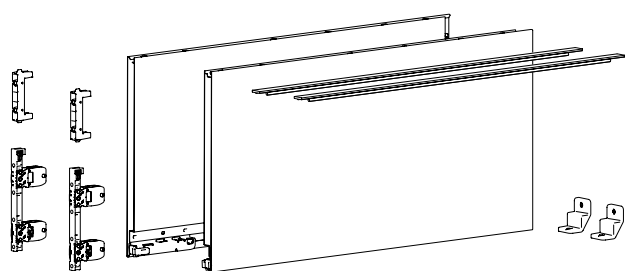

Система выдвижных ящиков AvanTech YOU с двойными боковинами

- ▶ Короб, высота 251 мм
- ▶ Сталь с порошковым покрытием, цвет серебристый / белый / антрацит

1 Комплект боковин ящика, высота 251 мм

- ▶ Встроенная вертикальная, боковая регулировки и регулировка наклона
- ▶ Сталь с порошковым покрытием