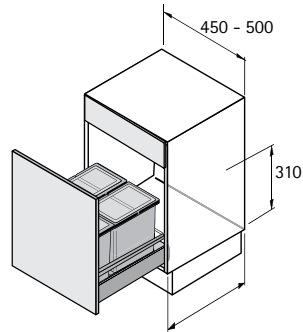

Системы для сбора и сортировки мусора

- Системы для сбора и сортировки мусора за фасадом
- Bin.it Smart

Bin.it Smart 450 / 500

AvanTech YOU / ArciTech = NL 500 / 550
InnoTech Atira = NL 470 / 520

- Для установки в короб AvanTech YOU и ArciTech, номинальная длина (NL) 500 / 550 мм или InnoTech Atira, номинальная длина (NL) 470 / 520 мм
- Для шкафа шириной 450 мм или 500 мм
- Объем 32 л
- Монтажная высота 310 мм от верхней кромки дна ящика
- Вставной лоток с возможностью нарезки под размер, размеры для раскроя:
  макс. ширина 462 мм, макс. глубина 550 мм
  мин. ширина 300 мм, мин. глубина 440 мм
- Вставной лоток и крышка из серого пластика. контейнер из пластика цвета антрацит

Состав комплекта:

- 3 контейнера с крышкой, + +
- 1 вставной лоток

Артикул	Кол-во
9 208 750	1 компл.