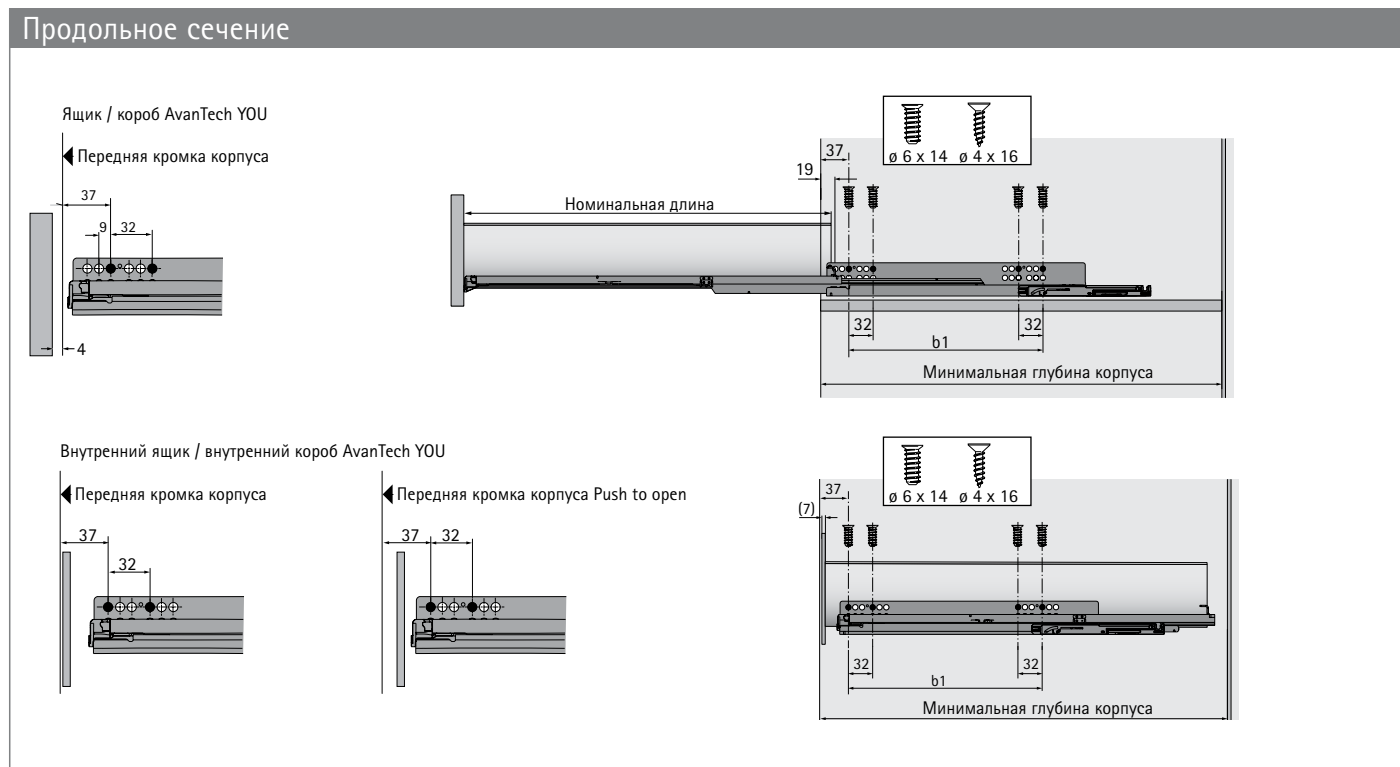

Монтажные размеры для Quadro YOU с механизмом Push to open / механизмом Push to open Silent

Номинальная длина, мм	Расстояние между отверстиями b1, мм	Ящик / короб Минимальная глубина корпуса, мм	Внутренний ящик / внутренний короб Минимальная глубина корпуса, мм
270	160	273	291
300	160	303	321
350	224	353	371
400	224	403	421
450	256	453	471
500	256	503	521
550	256	553	571
600	256	603	621