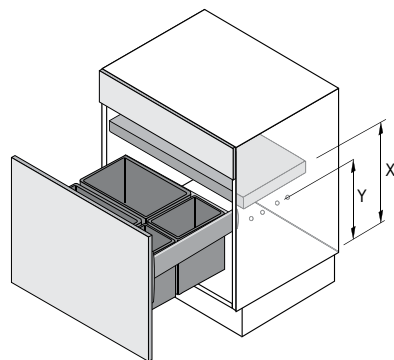

Монтажная информация

Высота контейнера, мм	X мм	Y мм
295	385	280
460	550	445
505	595	490

* по запросу