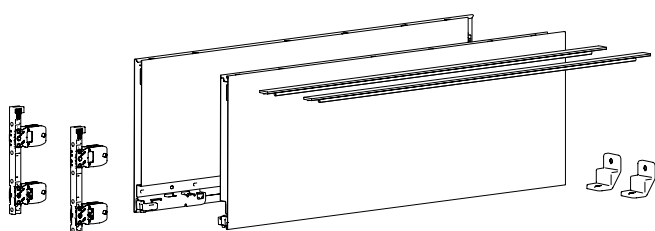

Система выдвижных ящиков AvanTech YOU с двойными боковинами

- ▶ Короб, высота 187 мм
- ▶ Сталь с порошковым покрытием, цвет серебристый / белый / антрацит

1 Комплект боковин ящика, высота 187 мм

- ▶ Встроенная вертикальная, боковая регулировки и регулировка наклона
 - ▶ Сталь с порошковым покрытием
- Состав комплекта:
- ▶ **1** 2 боковины ящика, левая и правая
 - ▶ **2** 2 дизайн-профиля в цвет боковины
 - ▶ **3** 2 соединителя передней панели под прикручивание
 - ▶ **5** 2 стабилизатора задней стенки
 - ▶ Крепеж