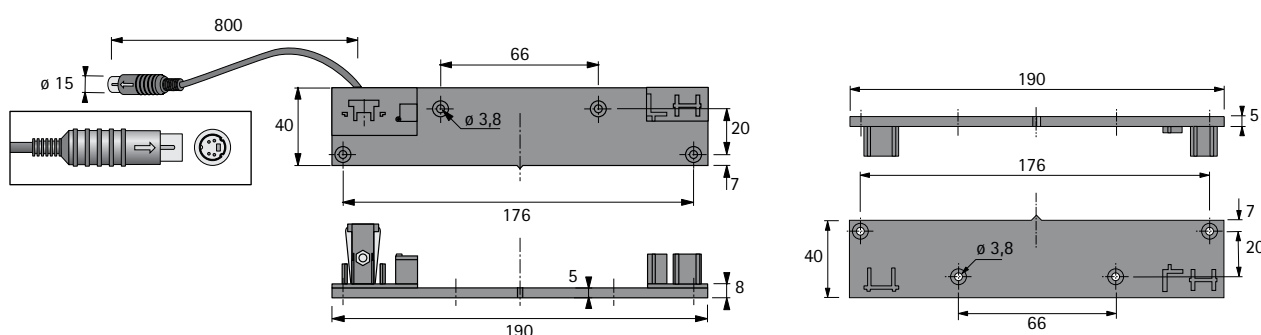

Артикул	Кол-во
9 082 357	1 компл.

Комплект профилей

- ▶ Для подключения до 6 блоков электропривода
- ▶ Для нарезки под размер
- ▶ Алюминий

Состав комплекта:

- ▶ 1 профиль со встроенным электрическим и информационным кабелями (левый)
- ▶ 1 профили без кабелей (правый)