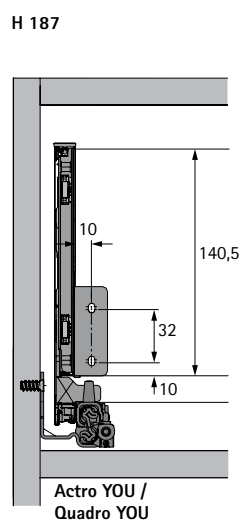

Система выдвижных ящиков AvanTech YOU с двойными боковинами

- Задняя стенка
- Алюминиевая задняя стенка / принадлежности

Техническая информация / монтажная ситуация

BL	NL - 21
BB	LB - 24
RB	LB - 41
D H 101	54
D H 139	92
D H 187	140,5
D H 251	204,5