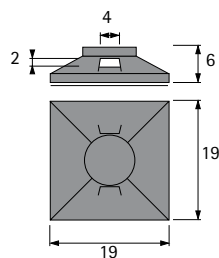

Артикул	Кол-во
9 105 850*	1 шт.

Набор крепежа

Состав комплекта:

- ▶ 50 самоклеящихся планок
- ▶ 50 креплений для кабелей

Артикул	Кол-во
9 109 834*	1 компл.

* по запросу

Электромеханическая система открывания Easys