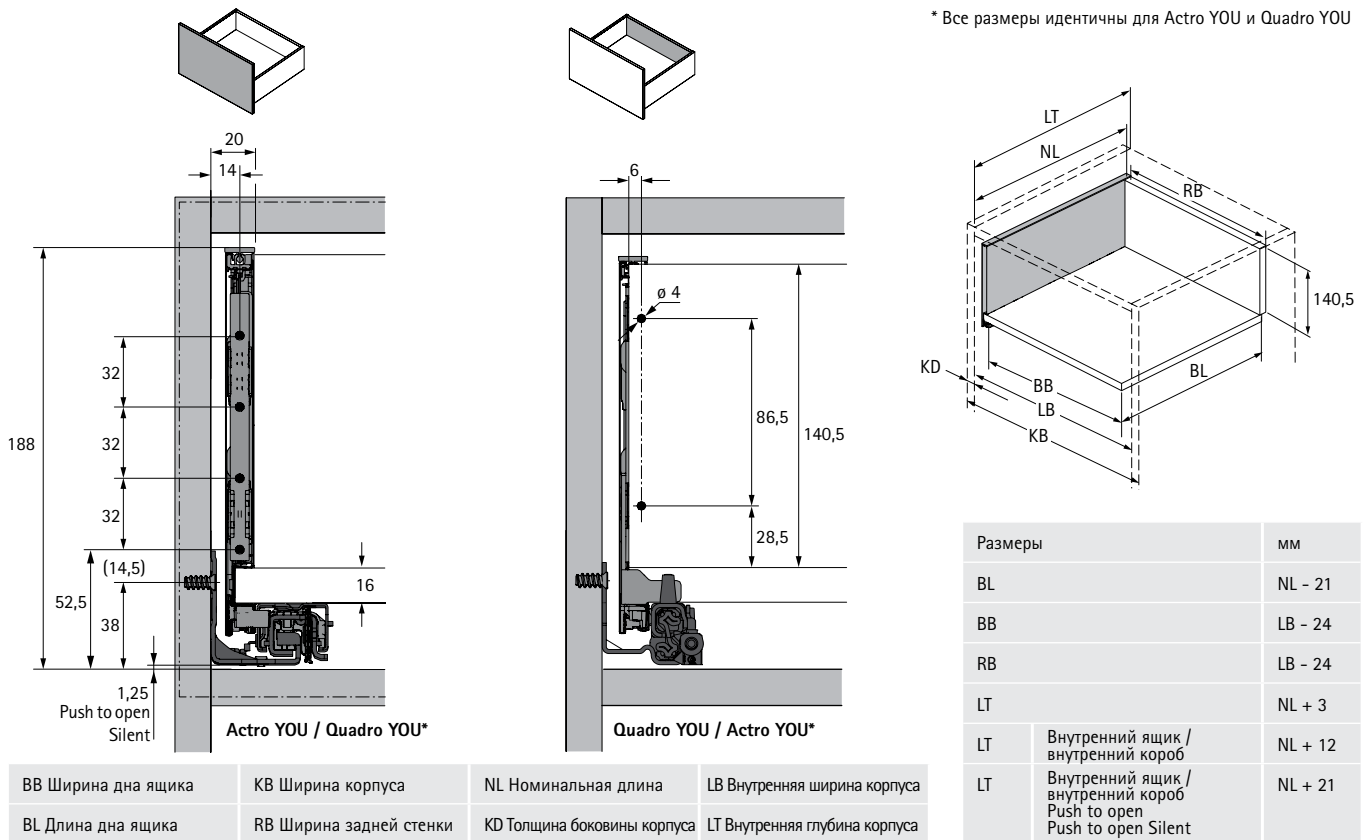

Система выдвижных ящиков AvanTech YOU с двойными боковинами

► Короб, высота 187 мм

► Сталь с порошковым покрытием, цвет серебристый / белый / антрацит

Техническая информация / монтажная ситуация

* Все размеры идентичны для Actro YOU и Quadro YOU