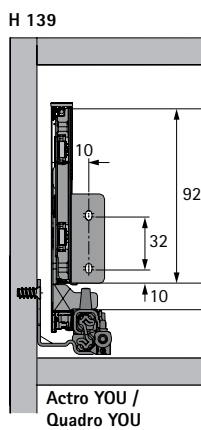

Система выдвижных ящиков AvanTech YOU с двойными боковинами

- Задняя стенка
- Алюминиевая задняя стенка / принадлежности

Техническая информация / монтажная ситуация

BL	NL - 21
BB	LB - 24
RB	LB - 41
D H 101	54
D H 139	92
D H 187	140,5
D H 251	204,5