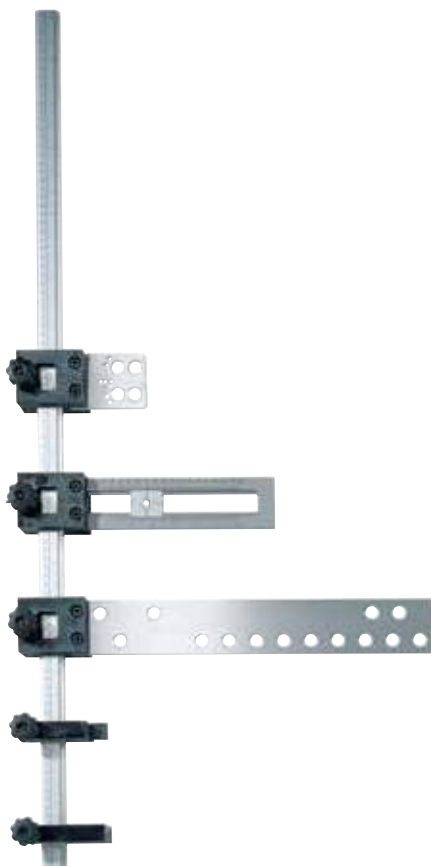

Сверлильные кондукторы и разметочные шаблоны

- Accura
- Для петель, монтажных планок и ручек

- Сверлильный кондуктор с модульной конструкцией
- Универсальный: с помощью различных сверлильных шаблонов устанавливаются все виды фурнитуры
- Эффективный, экономичный и профессиональный
- Упоры можно устанавливать справа и слева
- Легкая регулировка кондуктора и упоров зажимными винтами
- Шина с измерительной шкалой
- Простое определение монтажного расстояния благодаря смотровому окошку в корпусе кондуктора
- Кондуктор и шина из алюминия
- Минимальный износ гильзового сверла, так как его режущий край не соприкасается с кондуктором
- Гильзовые сверла заказываются отдельно

С помощью различных сверлильных кондукторов Accura возможно выполнить присадку под:

- Направляющие Actro YOU / Quadro YOU для ящиков AvanTech YOU
- Направляющие Actro для ящиков ArciTech
- Направляющие Quadro для ящиков InnoTech / InnoTech Atira
- Направляющие Quadro частичного и полного выдвижения, надвигной монтаж
- Направляющие Quadro частичного и сверхполного выдвижения, насадной монтаж
- Петли Sensys, Intermat и SlideOn
- Сверление ряда отверстий по Системе 32
- Ручки с 2 или 3 цоколями с расстоянием между ответстиями 64 мм или более
- Мебельные ручки-кнопки

Дополнительно:

- Гильзовые сверла, см. стр. 119

Accura

Наименование	Артикул	Кол-во
1 Шина с измерительной шкалой для кондуктора Accura, длина 1000 мм	0 070 263	1 шт.
2 Сверлильный кондуктор Accura для петель / монтажных планок с керном для разметки и разметочным штифтом, алюминий / пластик	0 013 841	1 шт.
3 Керн	0 023 680	1 шт.
5 Сверлильный кондуктор Accura для направляющих, алюминий / пластик	0 070 265	1 шт.
7 Регулируемый упор для смонтированного корпуса, пластик	0 070 267	1 шт.
8 Регулируемый упор для отдельных (разобранных) боковин корпуса, пластик	0 070 266	1 шт.