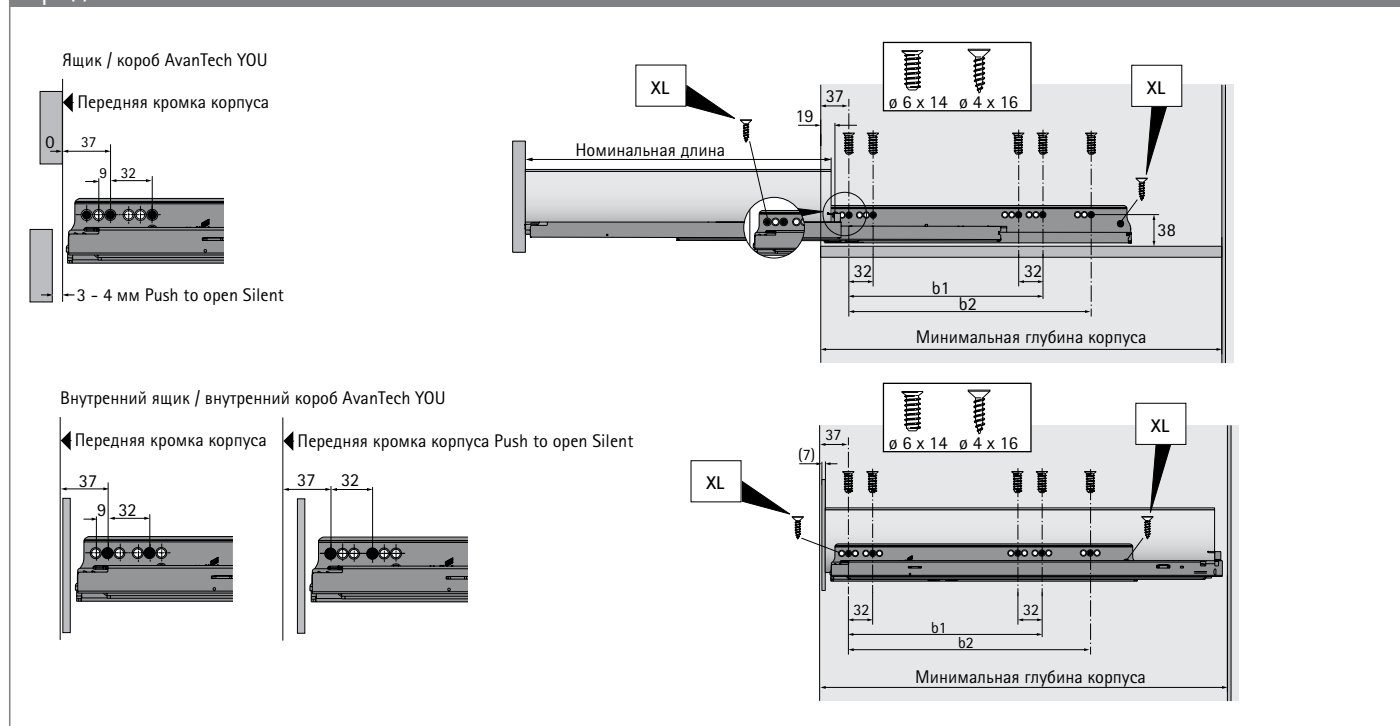

* по запросу

Система выдвижных ящиков AvanTech YOU с двойными боковинами

- ▶ Направляющие Astro YOU с демпфером Silent System
- ▶ Для AvanTech YOU или деревянных ящиков

Продольное сечение

Монтажные размеры для Astro YOU с демпфером Silent System / механизмом Push to open Silent