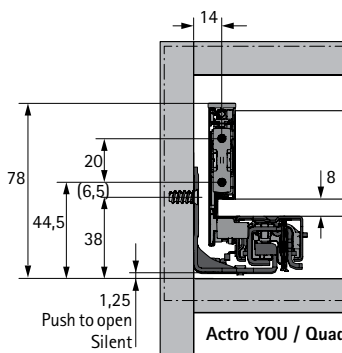

Система выдвижных ящиков AvanTech YOU с двойными боковинами

- Высота ящика 77 мм
- Сталь с порошковым покрытием, цвет серебристый / белый / антрацит

Техническая информация / монтажная ситуация

* Все размеры идентичны для Actro YOU и Quadro YOU

Actro YOU / Quadro YOU*