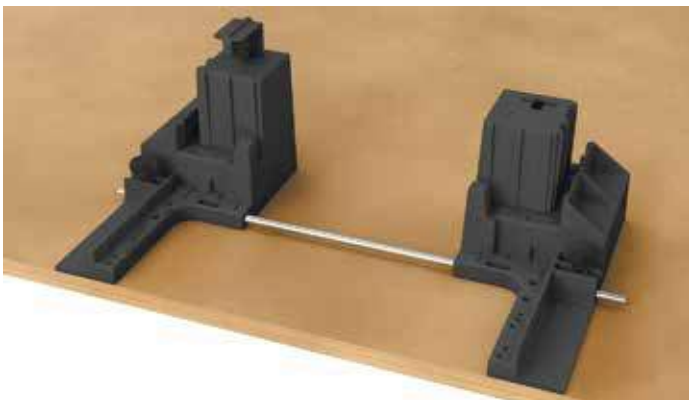

AvanFit 100

- Для сборки выдвижных ящиков и коробов AvanTech YOU
- Ручная установка и сборка элементов
- Все виды регулировки выполняются без инструмента
- Пластик
- Производительность: до 10 ящиков в час

Артикул	Кол-во
9 219 678	1 шт.

* по запросу