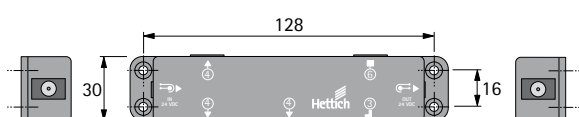

Электромеханическая система открывания Easys

- Для AvanTech YOU / Actro YOU / Для деревянных ящиков
- Компоненты системы

Распределительный блок

- На 1 корпус требуется 1 распределительный блок

Артикул	Кол-во
9 082 360	1 шт.

Держатель распределительного блока

- Для монтажа к стенке или днищу корпуса
- Для простого монтажа / демонтажа распределительного блока

Артикул	Кол-во
9 097 923*	1 шт.

Удлинитель распределительного блока

- Для соединения распределительных блоков

Внимание:

- Примечание: учитывайте максимальную длину кабеля для каждого блока питания, см. стр. 93

Длина, мм	Артикул	Кол-во
1500	9 082 362	1 шт.
2500	9 106 449*	1 шт.

* по запросу