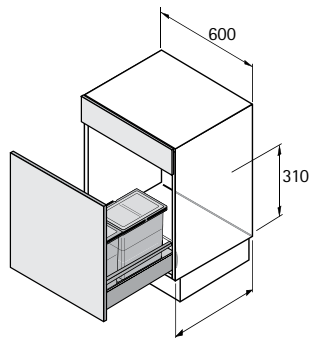

Bin.it Smart 600

AvanTech YOU / ArciTech = NL 500 / 550
InnoTech Atira = NL 470 / 520

- Для установки в короб AvanTech YOU и ArciTech, номинальная длина (NL) 500 / 550 мм или InnoTech Atira, номинальная длина (NL) 470 / 520 мм
- Для ширины шкафа 600 мм
- Объем 32 л
- В неиспользуемой секции вставного лотка можно хранить чистящие средства или дополнительный контейнер емкостью 16 литров
- Монтажная высота 310 мм от верхней кромки дна ящика
- Вставной лоток с возможностью нарезки под размер, размеры для раскроя:
  макс. ширина 562 мм, макс. глубина 550 мм
  мин. ширина 452 мм, мин. глубина 440 мм
- Вставной лоток и крышка из серого пластика, контейнер из пластика цвета антрацит

Состав комплекта:

- 3 контейнера с крышкой, + +
- 1 вставной лоток

Артикул	Кол-во
9 208 752	1 компл.

Дополнительно

- Комплект короба AvanTech YOU 20 - 27
- Комплект короба InnoTech Atira см. Складской каталог 2020