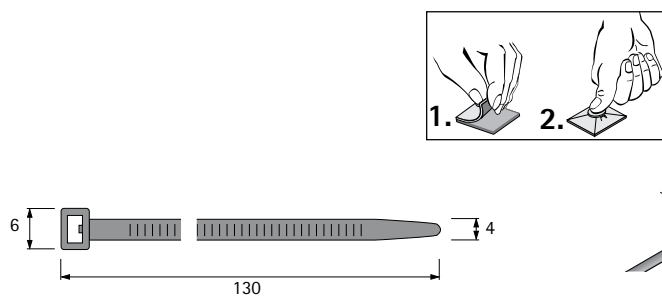

Артикул	Кол-во
9 105 850*	1 шт.

Набор крепежа

Состав комплекта:

- ▶ 50 самоклеящихся планок
- ▶ 50 креплений для кабелей

Артикул	Кол-во
9 109 834*	1 компл.

* по запросу

Электромеханическая система открывания Easys