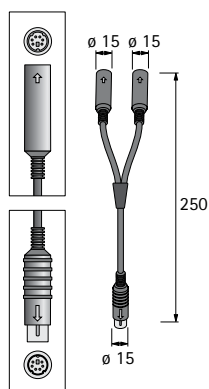

Y-образный распределитель для сенсора

- Необходим при использовании двух сенсоров

Артикул	Кол-во
9 084 794	1 шт.