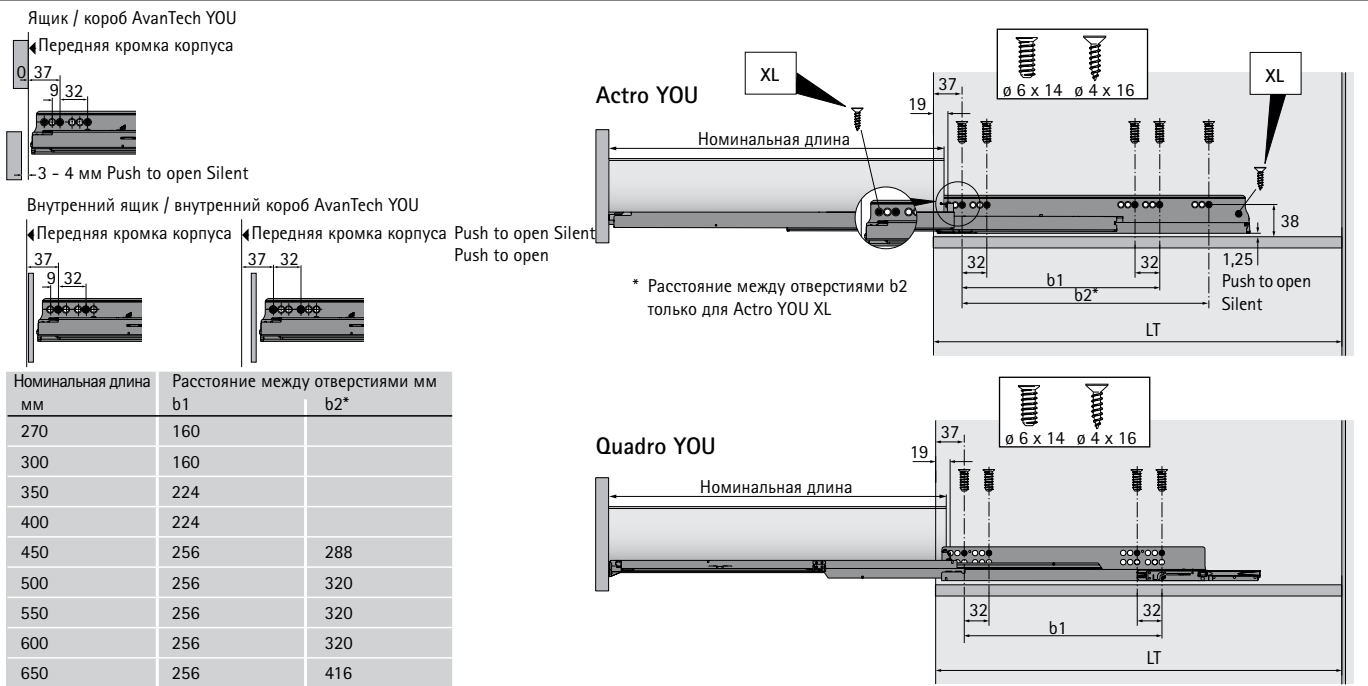

Монтажные размеры для направляющих Actro YOU / Quadro YOU

Дополнительно

► Варианты задней стенки	32 - 36	► Направляющие Actro YOU / Quadro YOU	52 - 61
► Варианты передней панели внутреннего ящика	38 - 45	► Механизм Push to open Silent	54 - 55, 58 - 59
► Декоративные компоненты	46 - 48	► Критерии качества	120
► Производственная техника	101 - 119