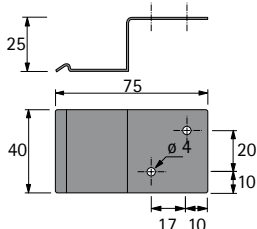

Держатель распределительного блока

- Для монтажа к стенке или днищу корпуса
- Для простого монтажа / демонтажа распределительного блока

Артикул	Кол-во
9 097 923*	1 шт.