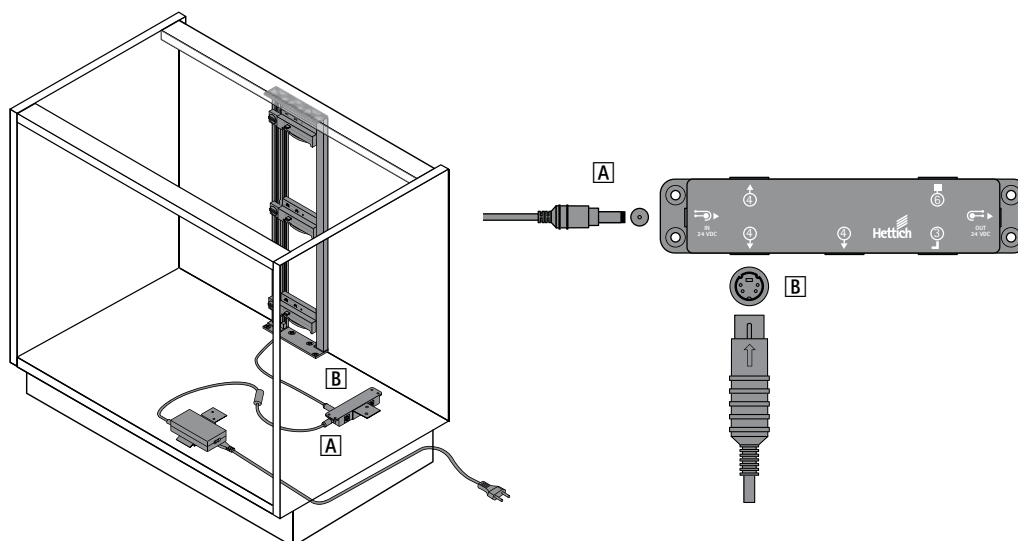

Подключение