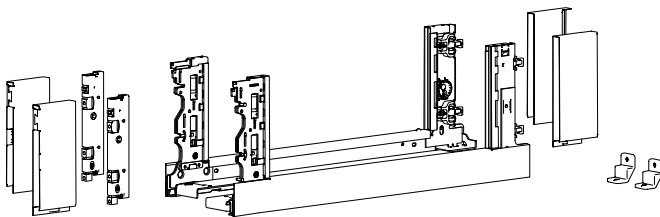

1 Комплект боковин ящика Inlay, высота 187 мм

- Встроенная вертикальная, боковая регулировки и регулировка наклона
- Сталь с порошковым покрытием

Состав комплекта:

- **1** 2 боковины Inlay, левая и правая
- 2 передние заглушки, левая и правая
- 2 задние заглушки, левая и правая
- **3** 2 соединителя передней панели ящика Inlay под прикручивание
- **5** 2 стабилизатора задней стенки
- Крепеж

Примечание:

- Декоративные компоненты см. на стр 46 – 48

Номинальная длина, мм	Артикул / поверхность			Кол-во
	серебристая	белая	антрацит	
350	9 257 173	9 257 180	9 257 187	1 компл.
400	9 257 174	9 257 181	9 257 188	1 компл.
450	9 257 175	9 257 182	9 257 189	1 компл.
500	9 257 176	9 257 183	9 257 190	1 компл.
550	9 257 177*	9 257 184*	9 257 191*	1 компл.
600	9 257 178*	9 257 185*	9 257 192*	1 компл.
650	9 257 179*	9 257 186*	9 257 193*	1 компл.

5 Стабилизатор задней стенки

- Для деревянных или алюминиевых задних стенок
- 1 шт. для ширины корпуса ≥ 600 мм; 2 шт. для ширины корпуса ≥ 800 мм; 3 шт. для ширины корпуса = 1200 мм
- Пластик

Артикул	Кол-во
9 257 702	1/200 шт.**

* по запросу

** возможен заказ неполной упаковки