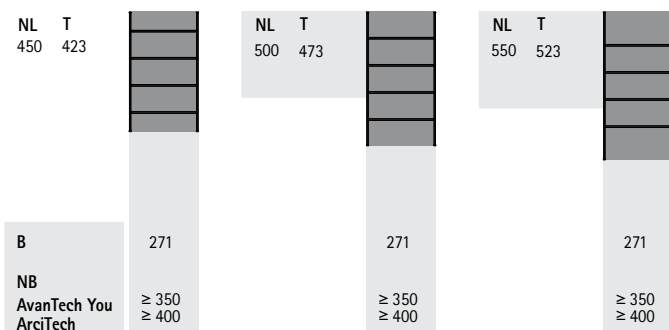

Варианты организации

NL = Номинальная длина T = Глубина
B = Ширина NB = Номинальная ширина

* по запросу

Дополнительно

- Противоскользящий коврик 76
- OrgaTray 270 70 - 71