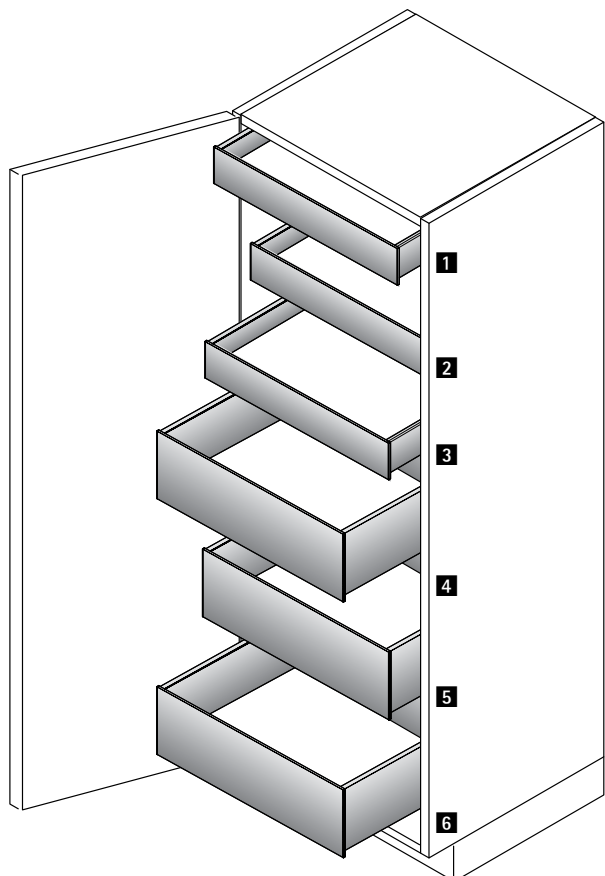

Пример монтажа

№	Наименование	см. стр.
1	Внутренний ящик AvanTech YOU Astro YOU с демпфером Silent System	12 - 19, 38 - 41 52 - 55
2	Внутренний ящик AvanTech YOU Astro YOU с демпфером Silent System	12 - 19, 38 - 41 52 - 55
3	Внутренний ящик AvanTech YOU Astro YOU с демпфером Silent System	12 - 19, 38 - 41 52 - 55
4	Внутренний короб AvanTech YOU Astro YOU с демпфером Silent System	20 - 23, 38 - 42 52 - 55
5	Внутренний короб AvanTech YOU Astro YOU с демпфером Silent System	20 - 23, 38 - 42 52 - 55
6	Внутренний короб AvanTech YOU Astro YOU с демпфером Silent System	20 - 23, 38 - 42 52 - 55