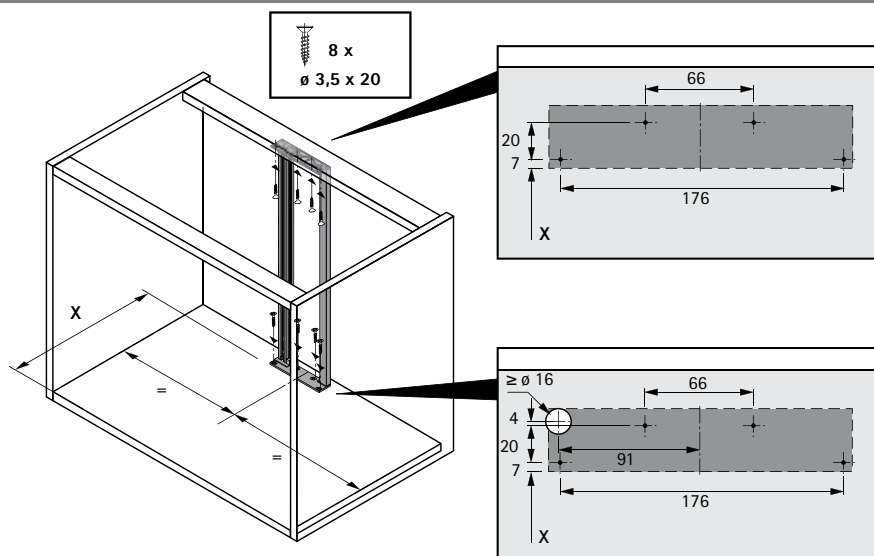

Электромеханическая система открывания Easys

- Для AvanTech YOU / Actro YOU / Для деревянных ящиков
- Стандартный корпус

Схема сверления / Монтаж