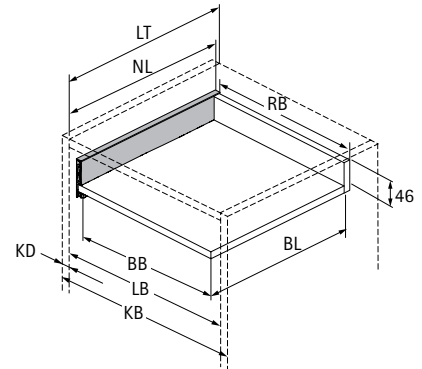

Техническая информация / монтажная ситуация

* Все размеры идентичны для Actro YOU и Quadro YOU

Actro YOU / Quadro YOU*

Quadro YOU / Actro YOU*

BB Ширина дна ящика	KB Ширина корпуса	NL Номинальная длина	LB Внутренняя ширина корпуса
BL Длина дна ящика	RB Ширина задней стенки	KD Толщина боковины корпуса	LT Внутренняя глубина корпуса