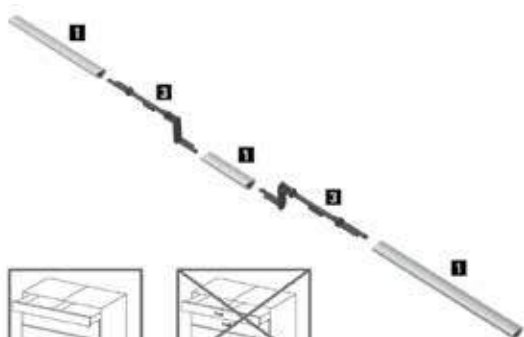

Мультисинхронизация для механизма Push to open Silent (опционально)

- Штанга для синхронизации для нарезки под размер, длина 2000 мм
- Отходы можно свести к минимуму с помощью соединителя
- Рекомендуется при ширине корпуса > 600 мм;
- Возможно применение при ширине корпуса > 275 мм
- Анодированный алюминий, пластик серого цвета