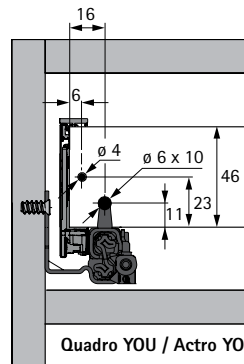

Quadro YOU / Actro YOU*

BB Ширина дна ящика	KB Ширина корпуса	NL Номинальная длина	LB Внутренняя ширина корпуса
BL Длина дна ящика	RB Ширина задней стенки	KD Толщина боковины корпуса	LT Внутренняя глубина корпуса

Размеры	мм
BL	NL - 26
BB	LB - 24
RB	LB - 24
LT	NL + 3