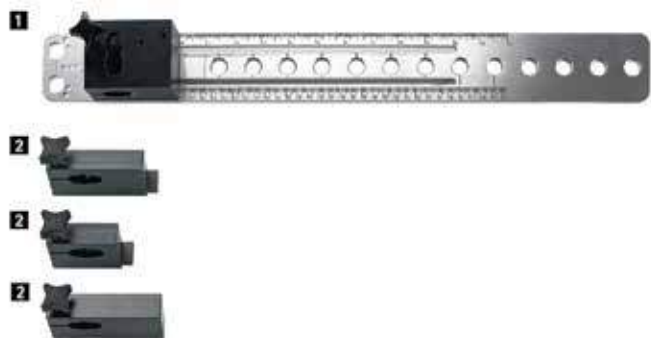

Сверлильные кондукторы и разметочные шаблоны

- Accura
- Для петель, монтажных планок и направляющих

Сверлильный кондуктор Accura с регулировкой по глубине

- Регулируемый по глубине сверлильный кондуктор Accura
- Благодаря регулировке по глубине кондуктор возможно использовать даже при небольшой глубине корпуса
- Может использоваться для
  - всех петель скрытого монтажа серий Sensys, Intermat и SlideOn
  - направляющих Actro YOU, Quadro YOU, Actro
  - направляющих Quadro для ящиков InnoTech / InnoTech Atira
  - направляющих Quadro YOU для деревянных ящиков (надвижного и насадного монтажа, частичного и полного выдвигания)
- Анодированный алюминий, пластик
- Регулируемый по глубине сверлильный кондуктор может использоваться только совместно с комплектом упоров, артикул 9 139 574, заказывается отдельно
- Принадлежности сверлильного шаблона заказываются отдельно
- Гильзовые сверла заказываются отдельно

Дополнительно:

- Гильзовые сверла, см. стр. 119

Наименование	Артикул	Кол-во
1 Сверлильный кондуктор Accura (регулировка по глубине)	9 128 171*	1 шт.
2 Комплект упоров (1 упор для петель, 1 упор для направляющих, 1 упор для отдельных (запресованных) боковин корпуса)	9 139 574*	1 компл.