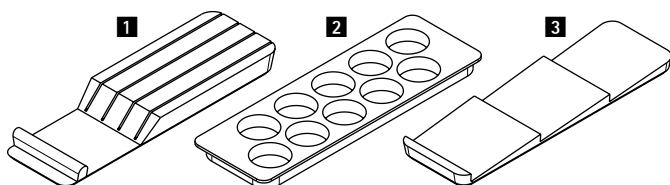

Держатель для ножей и держатель для специй

- Бук, лакированный

Наименование	Артикул	Кол-во
1 Держатель для ножей	0 074 430*	1 шт.
2 Держатель для специй, вертикальное хранение, ø 53 мм	0 044 934*	1 шт.
3 Держатель для специй, горизонтальное хранение	9 079 207*	1 шт.

* по запросу