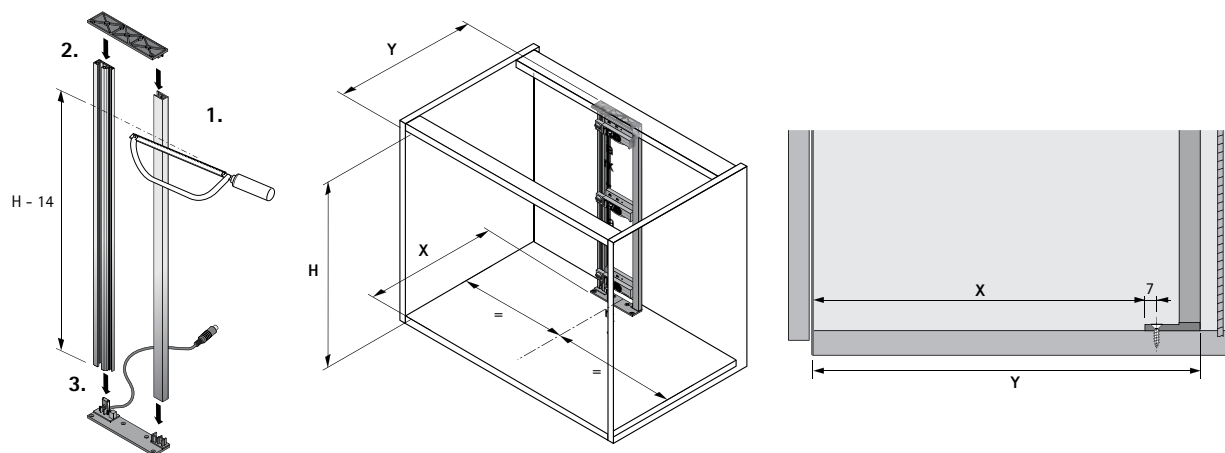

Монтажная ситуация

Минимальные параметры для монтажа	X, мм	Y, мм
AvanTech YOU с деревянной / алюминиевой задней стенкой	Номинальная длина - 14	Номинальная длина + 26
AvanTech YOU со стальной задней стенкой*	Номинальная длина - 22	Номинальная длина + 18
Actro YOU / Actro 5D для деревянных ящиков	Номинальная длина - 14	Номинальная длина + 26

* Необходимо установить угол для задней стенки, см. стр. 94

* по запросу