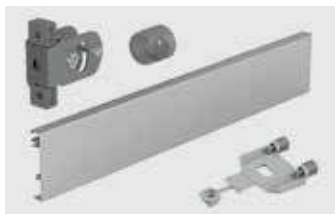

Декоративные компоненты AvanTech YOU / Прочие принадлежности

► Декоративные компоненты	46 - 48
► Прочие принадлежности	49 - 51
► Организации внутреннего пространства, обзор ассортимента	66 - 79