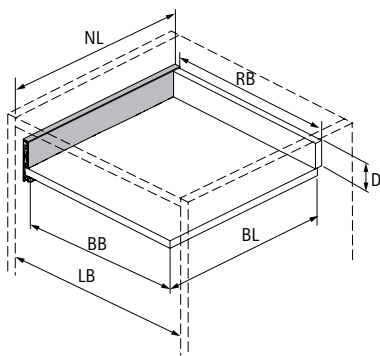

Система выдвижных ящиков AvanTech YOU с двойными боковинами

- Задняя стенка
- Алюминиевая задняя стенка / принадлежности

Техническая информация / монтажная ситуация

BL	NL - 21
BB	LB - 24
RB	LB - 41
D H 101	54
D H 139	92
D H 187	140,5
D H 251	204,5