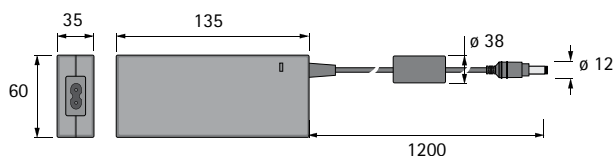

Электромеханическая система открывания Easys

- Для AvanTech YOU / Actro YOU / Для деревянных ящиков
- Компоненты системы

Блок питания

- 100 - 240 В, 50 - 60 Гц
- Для подключения до 6 распределительных блоков
- Уровень безопасности 2
- Вторичный провод 1200 мм к первому распределительному блоку
- Сетевой кабель заказывать отдельно
- В комплект включен сверлильный кондуктор для передней панели

Дополнительно:

- Сетевой кабель заказывать отдельно, см. ниже

Артикул	Кол-во
9 082 363	1 шт.

Держатель блока питания

- Для монтажа к стенке или днищу корпуса

Артикул	Кол-во
9 082 364	1 шт.

Сетевой кабель

- Длина 1800 мм

Наименование	Артикул	Кол-во
Тип С (европейский)	9 079 710	1 шт.