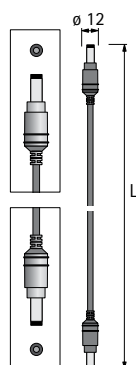

Удлинитель распределительного блока

- Для соединения распределительных блоков

Внимание:

- Примечание: учитывайте максимальную длину кабеля для каждого блока питания, см. стр. 93

Длина, мм	Артикул	Кол-во
1500	9 082 362	1 шт.
2500	9 106 449*	1 шт.

* по запросу