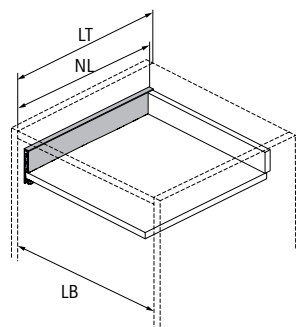

Система выдвижных ящиков AvanTech YOU с двойными боковинами

► Передняя панель для внутреннего короба с возможностью индивидуализации

Техническая информация

Дополнительно

► Короб AvanTech YOU	20 - 27	► Направляющие Actro YOU / Quadro YOU	52 - 61
► Короб AvanTech YOU Inlay	28 - 31	► Механизм Push to open Silent	54 - 55, 58 - 59
► Варианты передней панели внутреннего ящика	38 - 45	► Критерии качества	120
► Декоративные компоненты / принадлежности	46 - 51