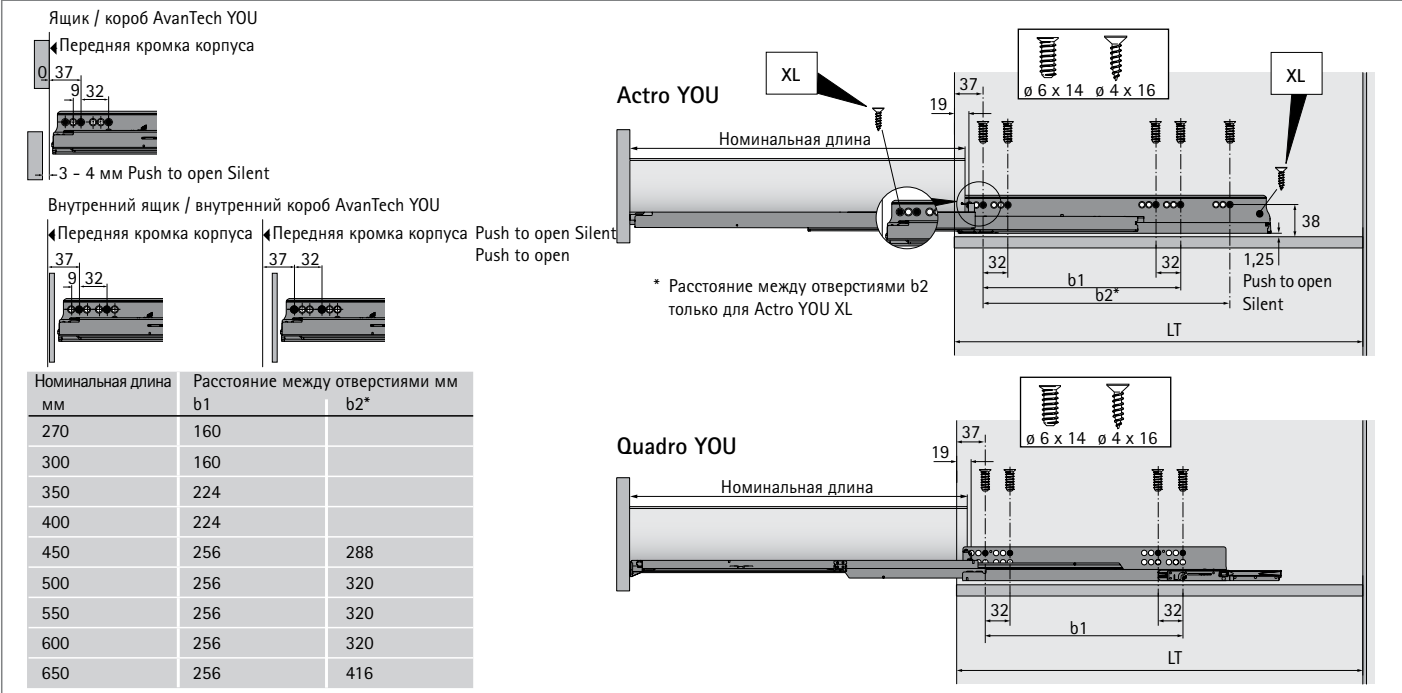

Монтажные размеры для направляющих Actro YOU / Quadro YOU

Дополнительно

► Варианты задней стенки	32 - 36	► Направляющие Actro YOU / Quadro YOU	52 - 61
► Варианты передней панели внутреннего ящика	38 - 45	► Механизм Push to open Silent	54 - 55, 58 - 59
► Декоративные компоненты	46 - 48	► Критерии качества	120
► Производственная техника	101 - 119