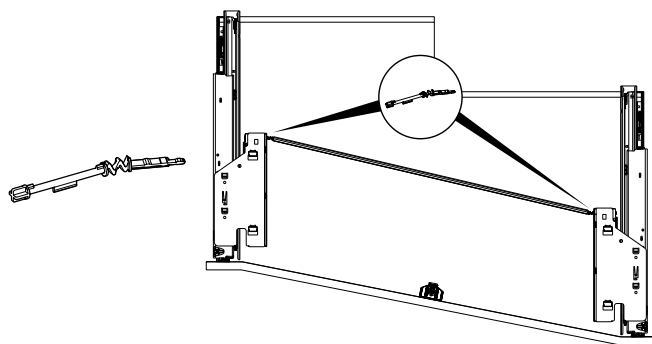

Гибкий адаптер для синхронизации (опционально)

- Для установки механизма Push to open Silent на ящик с направляющими разной длины (угловой фасад)
- Применяется вместо адаптера для синхронизации в стандартном комплекте механизма Push to open Silent

Артикул	Кол-во
9 262 213	1/20 шт.**