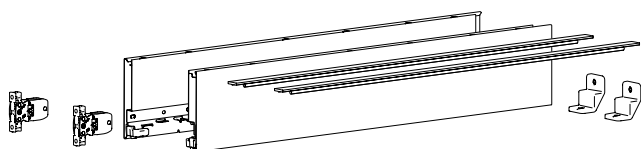

Система выдвижных ящиков AvanTech YOU с двойными боковинами

- ▶ Высота ящика 101 мм
- ▶ Сталь с порошковым покрытием, цвет серебристый / белый / антрацит

1 Комплект боковин ящика, высота 101 мм

- ▶ Встроенная вертикальная, боковая регулировки и регулировка наклона
- ▶ Сталь с порошковым покрытием