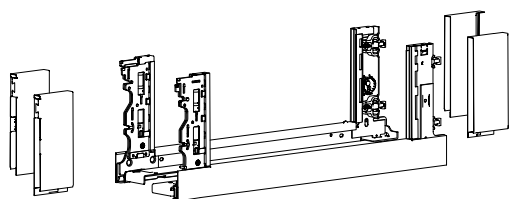

1 В Комплект боковин ящика Inlay с заглушками, высота 187 мм

- **3 В** Соединитель передней панели заказывается отдельно
- Для комбинирования со вставкой Inlay из стекла и материала по выбору
- Для применения с материалами толщиной от 10 мм (см. адаптер для материалов толщиной 8 мм)
- Встроенная вертикальная и боковая регулировки, регулировка по глубине и регулировка наклона
- Сталь с порошковым покрытием

Номинальная длина, мм	Артикул / поверхность / сторона						Кол-во
	серебристая		белая		антрацит		
	левая	правая	левая	правая	левая	правая	
350	9 257 131	9 257 132	9 257 145	9 257 146	9 257 159	9 257 160	10 шт.
400	9 257 133	9 257 134	9 257 147	9 257 148	9 257 161	9 257 162	10 шт.
450	9 257 135	9 257 136	9 257 149	9 257 150	9 257 163	9 257 164	10 шт.
500	9 257 137	9 257 138	9 257 151	9 257 152	9 257 165	9 257 166	10 шт.
550	9 257 139*	9 257 140*	9 257 153*	9 257 154*	9 257 167*	9 257 168*	10 шт.
600	9 257 141*	9 257 142*	9 257 155*	9 257 156*	9 257 169*	9 257 170*	10 шт.
650	9 257 143*	9 257 144*	9 257 157*	9 257 158*	9 257 171*	9 257 172*	10 шт.

3 В Соединитель передней панели для боковин ящика Inlay, высота 187 мм

- Под прикручивание или под запрессовку
- Сталь

5 Стабилизатор задней стенки

- Для деревянных или алюминиевых задних стенок
- 1 шт. для ширины корпуса ≥ 600 мм;
- 2 шт. для ширины корпуса ≥ 800 мм;
- 3 шт. для ширины корпуса = 1200 мм
- Пластик

Монтаж	Артикул	Кол-во
под прикручивание	9 257 257	1/200 шт.**
под запрессовку	9 257 258	1/200 шт.**

Артикул	Кол-во
9 257 702	1/200 шт.**

* по запросу

** возможен заказ неполной упаковки