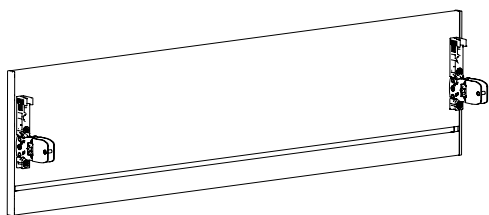

Система выдвижных ящиков AvanTech YOU с двойными боковинами

- Передняя панель внутреннего ящика в сборе
- Высота боковины ящика 139 мм

6 D Передняя панель внутреннего ящика в сборе

- В сборе, для стандартной ширины корпуса
- С предустановленными соединителями передней панели и заглушками
- Алюминий с порошковым покрытием

Передняя панель внутреннего ящика в сборе для высоты 139 мм

Толщина боковины корпуса 16 мм	Ширина корпуса, мм	Артикул / Поверхность			Кол-во
		серебристая	белая	антрацит	
	300	9 255 705*	9 255 714*	9 255 723*	10 шт.
	400	9 255 706*	9 255 715*	9 255 724*	10 шт.
	450	9 255 707*	9 255 716*	9 255 725*	10 шт.
	500	9 255 708*	9 255 717*	9 255 726*	10 шт.
	600	9 255 709	9 255 718	9 255 727	1/10 шт.**
	800	9 255 710*	9 255 719*	9 255 728*	10 шт.
	900	9 255 711	9 255 720	9 255 729	1/10 шт.**
	1000	9 255 712*	9 255 721*	9 255 730*	10 шт.
	1200	9 255 713*	9 255 722*	9 255 731*	10 шт.

Толщина боковины корпуса 18 мм	Ширина корпуса, мм	Артикул / Поверхность			Кол-во
		серебристая	белая	антрацит	
	300	9 257 395*	9 257 404*	9 257 413*	10 шт.
	400	9 257 396*	9 257 405*	9 257 414*	10 шт.
	450	9 257 397*	9 257 406*	9 257 415*	10 шт.
	500	9 257 398*	9 257 407*	9 257 416*	10 шт.
	600	9 257 399*	9 257 408*	9 257 417*	10 шт.
	800	9 257 400*	9 257 409*	9 257 418*	10 шт.
	900	9 257 401*	9 257 410*	9 257 419*	10 шт.
	1000	9 257 402*	9 257 411*	9 257 420*	10 шт.
	1200	9 257 403*	9 257 412*	9 257 421*	10 шт.

* по запросу

** возможен заказ неполной упаковки