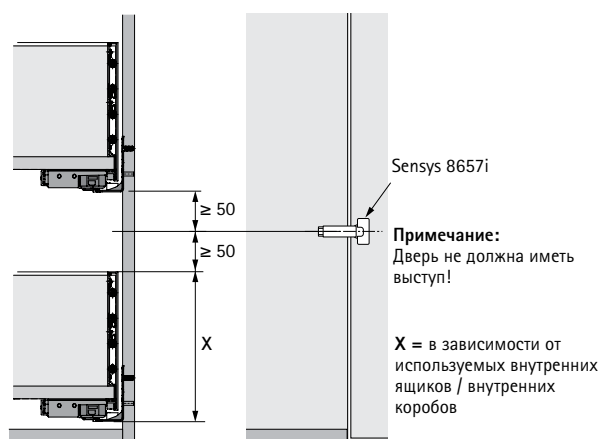

Система выдвижных ящиков AvanTech YOU с двойными боковинами

► Шкаф для хранения

Для любой высоты и ширины корпуса

- Эффективное использование пространства для хранения
- Рекомендуемая ширина корпуса 450–1200 мм, 2 двери на петлях для ширины корпуса более 600 мм
- Рекомендуемые петли: скрытая петля быстрого монтажа Sensys 8657i
- Возможны другие конфигурации

Пример монтажа

№	Наименование	см. стр.
1	Внутренний ящик AvanTech YOU Astro YOU с демпфером Silent System	12 - 19, 38 - 41 52 - 55
2	Внутренний ящик AvanTech YOU Astro YOU с демпфером Silent System	12 - 19, 38 - 41 52 - 55
3	Внутренний ящик AvanTech YOU Astro YOU с демпфером Silent System	12 - 19, 38 - 41 52 - 55
4	Внутренний короб AvanTech YOU Astro YOU с демпфером Silent System	20 - 23, 38 - 42 52 - 55
5	Внутренний короб AvanTech YOU Astro YOU с демпфером Silent System	20 - 23, 38 - 42 52 - 55
6	Внутренний короб AvanTech YOU Astro YOU с демпфером Silent System	20 - 23, 38 - 42 52 - 55