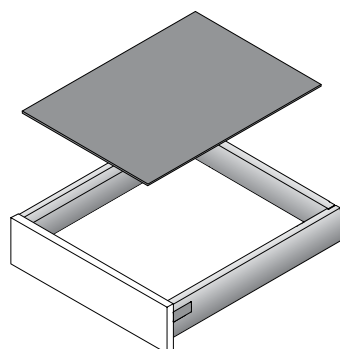

- Бесступенчатая регулировка для тарелок любого диаметра
- Размеры: W 180 x L 340 x H 191 мм

Артикул	Кол-во
9 278 310	1 шт.

Дополнительно

- Противоскользящий коврик

76

Противоскользящий коврик

- Для вкладывания в ящик или короб
- Рулон 5 м
- Пластик