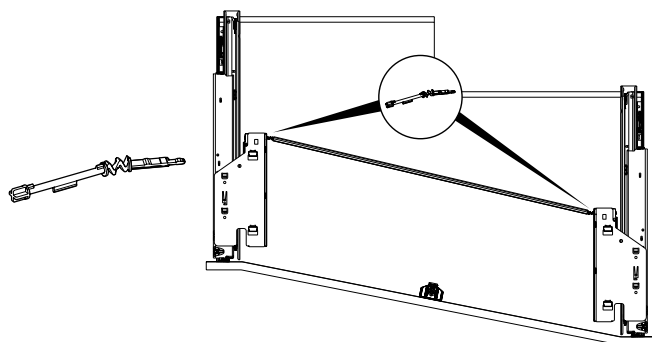

Гибкий адаптер для синхронизации (опционально)

- Для установки механизма Push to open Silent на ящик с направляющими разной длины (угловой фасад)
- Применяется вместо адаптера для синхронизации в стандартном комплекте механизма Push to open Silent

Артикул	Кол-во
9 262 213	1/20 шт.**