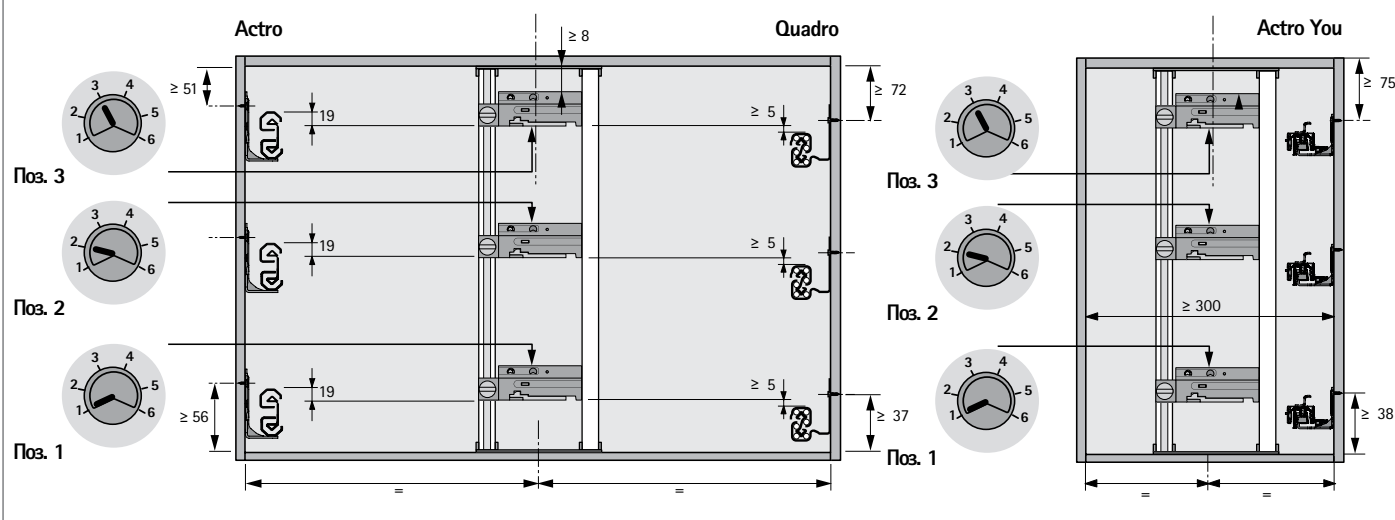

Электромеханическая система открывания Easys

- Для AvanTech YOU / Actro YOU / Для деревянных ящиков
- Стандартный корпус

Схема сверления / Монтаж

Адресация

Подключение