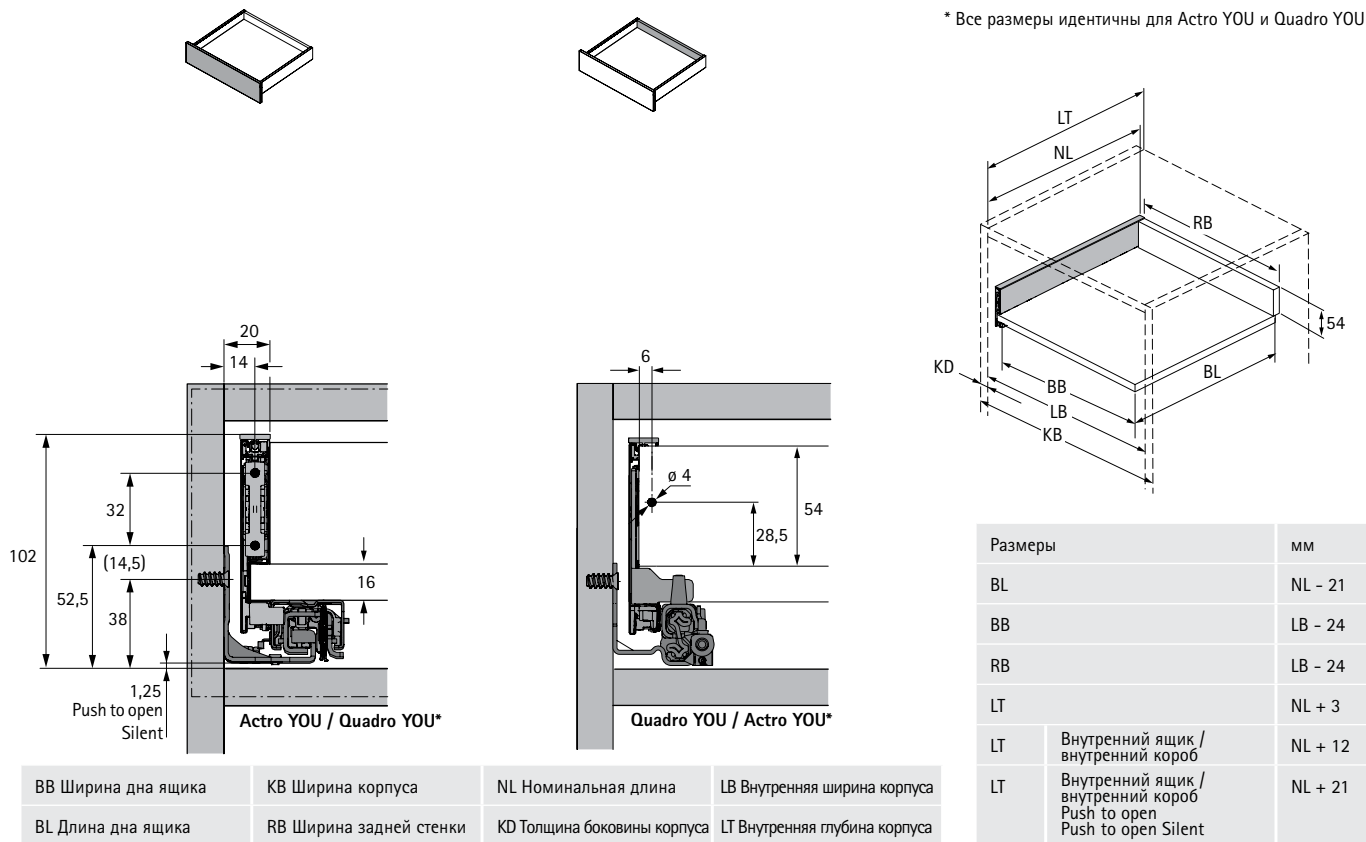

Система выдвижных ящиков AvanTech YOU с двойными боковинами

- Высота ящика 101 мм
- Сталь с порошковым покрытием, цвет серебристый / белый / антрацит

Техническая информация / монтажная ситуация

* Все размеры идентичны для Actro YOU и Quadro YOU