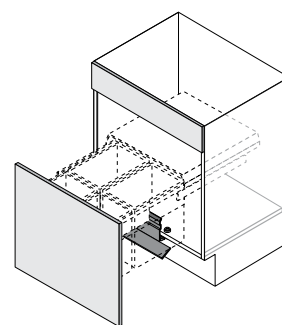

Системы для сбора и сортировки мусора

- Системы для сбора и сортировки мусора за фасадом
- Принадлежности AvanTech YOU Pull, ArciTech Pull и InnoTech Pull

Ножная педаль Pull

- Дополнительная ножная педаль Pull и InnoTech Pull
- Для систем сбора и сортировки мусора AvanTech YOU Pull, ArciTech Pull и InnoTech Pull
- Элегантный дизайн
- Нержавеющая сталь

Артикул	Кол-во
9 111 679	1 шт.