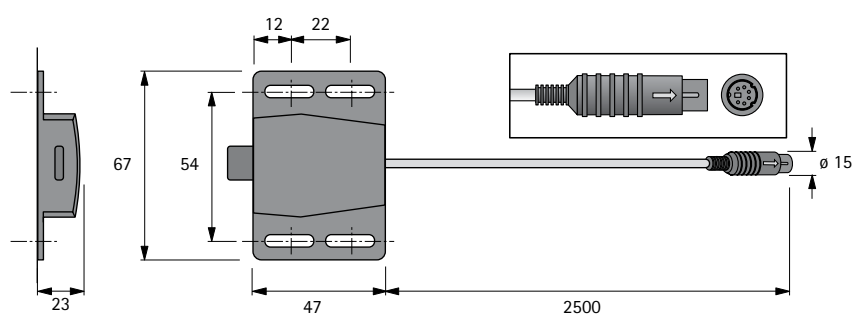

Электромеханическая система открывания Easys

- Для AvanTech YOU / Actro YOU / Для деревянных ящиков
- Компоненты системы

Сенсор

- Для надежной работы ящиков с очень высокими передними панелями
- Подходит для установки на готовую кухню
- Всегда активирует блок электропривода, подключенный к позиции 1

Артикул	Кол-во
9 079 944	1 шт.

Y-образный распределитель для сенсора

- Необходим при использовании двух сенсоров

Артикул	Кол-во
9 084 794	1 шт.

Кабель для угловых решений

- Предотвращает одновременное открывание ящиков и коробов, расположенных в угловых модулях

Артикул	Кол-во
9 084 790	1 шт.