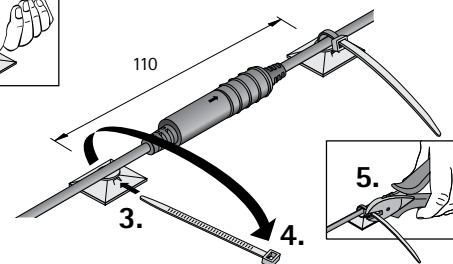

Артикул	Кол-во
9 105 850*	1 шт.

Набор крепежа

Состав комплекта:

- ▶ 50 самоклеящихся планок
- ▶ 50 креплений для кабелей

Артикул	Кол-во
9 109 834*	1 компл.

* по запросу

Электромеханическая система открывания Easys