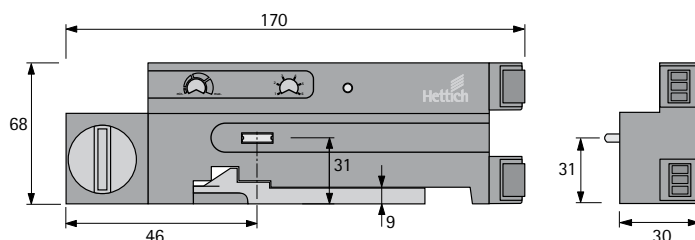

- Для открывания ящика / короба
- Монтаж без инструмента на держатели профиля с автоматическим электроснабжением
- Действие привода может регулироваться
- **Сертифицирован к применению в следующих странах:** Россия, Австралия, Австрия, Белоруссия, Бельгия, Болгария, Великобритания, Венгрия, Германия, Греция, Дания, Индия, Ирландия, Исландия, Испания, Италия, Кипр, Латвия, Литва, Лихтенштейн, Люксембург, Мальта, Нидерланды, Новая Зеландия, Норвегия, Объединенные Арабские Эмираты, Польша, Португалия, Румыния, Сингапур, Словакия, Словения, Украина, Финляндия, Франция, Чешская республика, Швейцария, Швеция, Эстония, Япония. Другие страны – по запросу.

Артикул	Кол-во
9 078 139	1 шт.