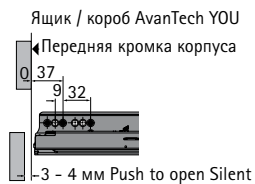

Техническая информация / монтажная ситуация

* Все размеры идентичны для Actro YOU и Quadro YOU

Actro YOU / Quadro YOU*

Quadro YOU / Actro YOU*

BB Ширина дна ящика	KB Ширина корпуса	NL Номинальная длина	LB Внутренняя ширина корпуса
BL Длина дна ящика	RB Ширина задней стенки	KD Толщина боковины корпуса	LT Внутренняя глубина корпуса

Размеры	мм
BL	NL - 26
BB	LB - 24
RB	LB - 24
LT	NL + 3

Монтажные размеры для направляющих Actro YOU / Quadro YOU

* Расстояние между отверстиями b2 только для Actro YOU XL

Номинальная длина мм	Расстояние между отверстиями мм	
	b1	b2*
270	160	
300	160	
350	224	
400	224	
450	256	288
500	256	320
550	256	320
600	256	320
650	256	416