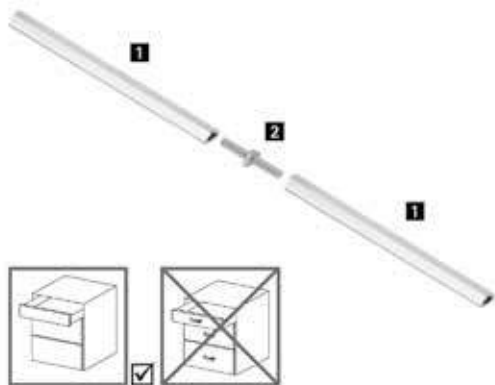

Система выдвижных ящиков AvanTech YOU с двойными боковинами

► Механизм открывания Push to open Silent для Quadro YOU

Синхронизация для механизма Push to open Silent (опционально)

- Рекомендуется при ширине корпуса от 600 мм