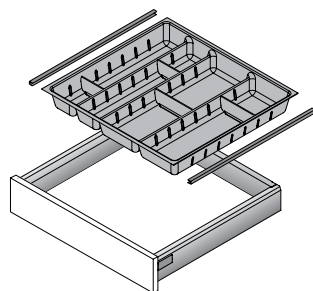

Стыковочный профиль

- Ширину организации необходимо уменьшить на 4 мм
- Длина 473 мм
- Для нарезки под размер
- Пластик, поверхность под хром

Состав комплекта:

- 2 стыковочных профиля

Артикул	Кол-во
9 135 408	1 компл.

* по запросу