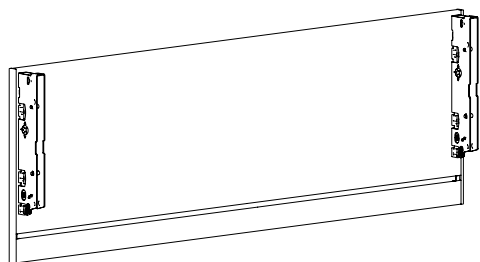

Система выдвижных ящиков AvanTech YOU с двойными боковинами

- Передняя панель внутреннего короба Inlay в сборе
- Высота боковины короба 187 мм

6 D Передняя панель внутреннего короба Inlay в сборе

- В сборе, для стандартной ширины корпуса
- С предустановленными соединителями передней панели и заглушками
- Алюминий с порошковым покрытием

Передняя панель внутреннего короба Inlay в сборе для высоты 187 мм

Толщина боковины корпуса 16 мм	Ширина корпуса, мм	Артикул / Поверхность			Кол-во
		серебристая	белая	антрацит	
	300	9 257 530*	9 257 539*	9 257 548*	10 шт.
	400	9 257 531*	9 257 540*	9 257 549*	10 шт.
	450	9 257 532*	9 257 541*	9 257 550*	10 шт.
	500	9 257 533*	9 257 542*	9 257 551*	10 шт.
	600	9 257 534	9 257 543	9 257 552	1/10 шт.**
	800	9 257 535*	9 257 544*	9 257 553*	10 шт.
	900	9 257 536	9 257 545	9 257 554	1/10 шт.**
	1000	9 257 537*	9 257 546*	9 257 555*	10 шт.
	1200	9 257 538*	9 257 547*	9 257 556*	10 шт.

Толщина боковины корпуса 18 мм	Ширина корпуса, мм	Артикул / Поверхность			Кол-во
		серебристая	белая	антрацит	
	300	9 257 557*	9 257 566*	9 257 575*	10 шт.
	400	9 257 558*	9 257 567*	9 257 576*	10 шт.
	450	9 257 559*	9 257 568*	9 257 577*	10 шт.
	500	9 257 560*	9 257 569*	9 257 578*	10 шт.
	600	9 257 561*	9 257 570*	9 257 579*	10 шт.
	800	9 257 562*	9 257 571*	9 257 580*	10 шт.
	900	9 257 563*	9 257 572*	9 257 581*	10 шт.
	1000	9 257 564*	9 257 573*	9 257 582*	10 шт.
	1200	9 257 565*	9 257 574*	9 257 583*	10 шт.

* по запросу

** возможен заказ неполной упаковки