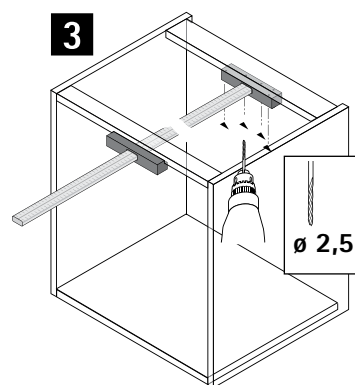

Электромеханическая система открывания Easys

- Для AvanTech YOU / Actro YOU / Для деревянных ящиков
- Производственная техника

Сверильный кондуктор для Easys

- Для сверления отверстий для установки крепежных профилей или монтажного кронштейна
- Для разметки отверстия под прокладку кабеля

Артикул	Кол-во
9 086 400	1 шт.