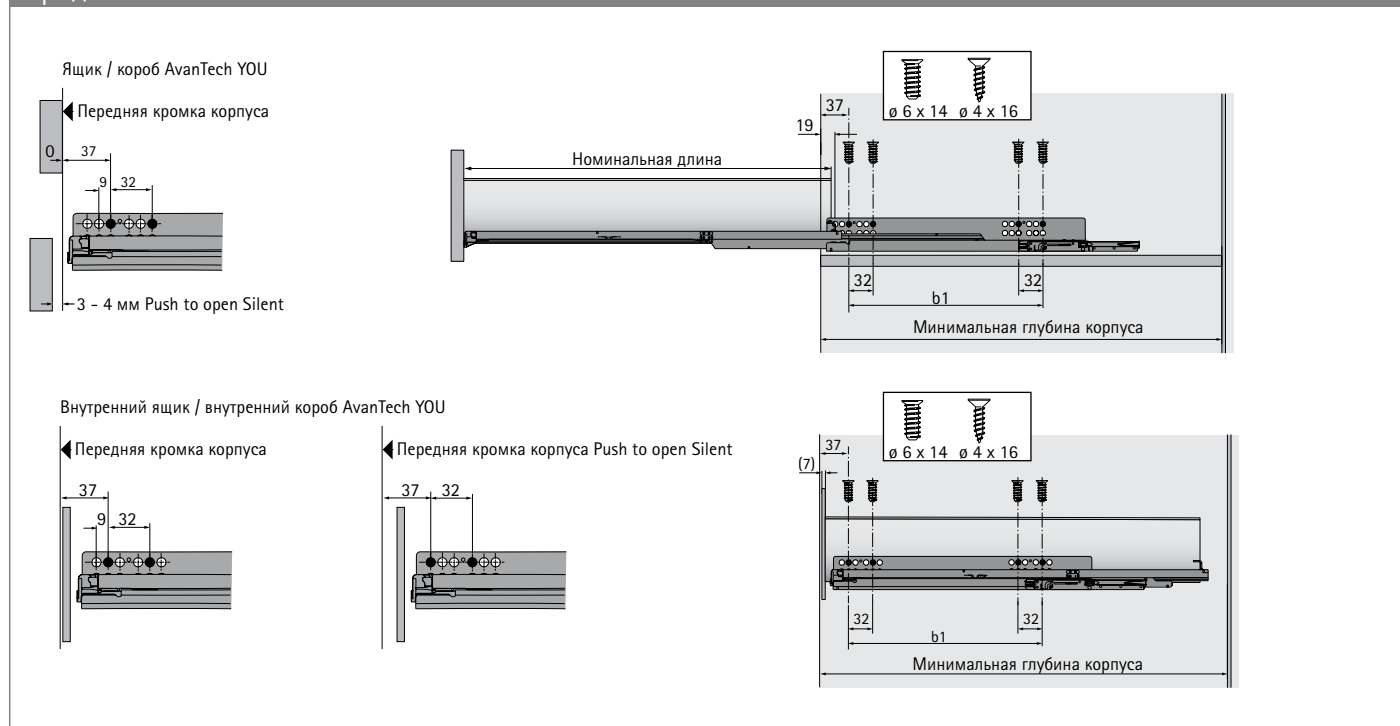

* по запросу

Система выдвижных ящиков AvanTech YOU с двойными боковинами

- ▶ Направляющие Quadro YOU с демпфером Silent System
- ▶ Для AvanTech YOU или деревянных ящиков

Продольное сечение

Монтажные размеры для Quadro YOU с демпфером Silent System / механизмом Push to open Silent