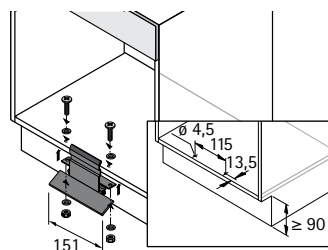

Системы для сбора и сортировки мусора

- Системы для сбора и сортировки мусора за фасадом
- Принадлежности AvanTech YOU Pull, ArciTech Pull и InnoTech Pull

Ножная педаль Pull

- Дополнительная ножная педаль Pull и InnoTech Pull
- Для систем сбора и сортировки мусора AvanTech YOU Pull, ArciTech Pull и InnoTech Pull
- Элегантный дизайн
- Нержавеющая сталь

Артикул	Кол-во
9 111 679	1 шт.