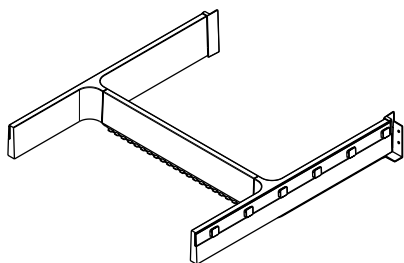

Ваню, комплект рамы

Цвет	Артикул	Кол-во
серый	9 153 387	1 компл.
белый	9 153 385	1 компл.
темно-серый	9 207 259	1 компл.