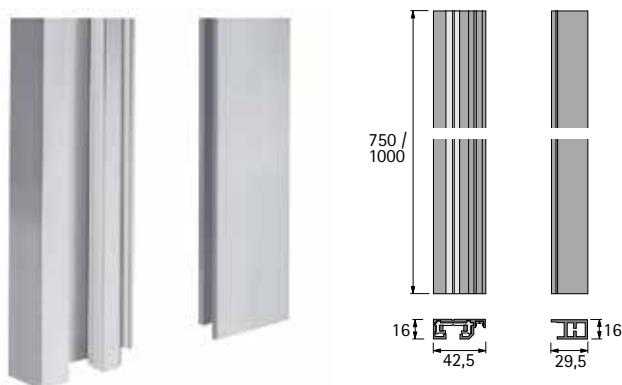

Артикул	Кол-во
9 082 357	1 компл.

Комплект профилей

- ▶ Для подключения до 6 блоков электропривода
- ▶ Для нарезки под размер
- ▶ Алюминий

Состав комплекта:

- ▶ 1 профиль со встроенным электрическим и информационным кабелями (левый)
- ▶ 1 профили без кабелей (правый)