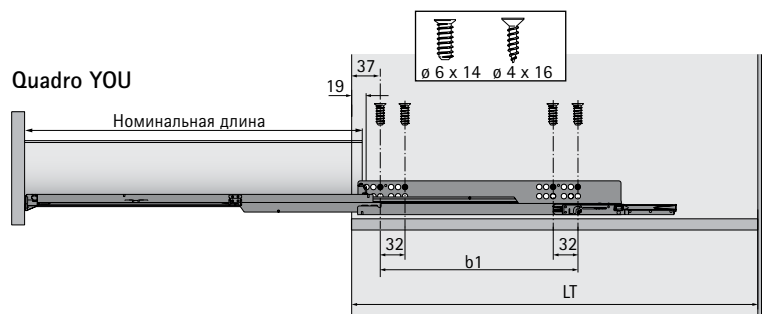

Номинальная длина мм	Расстояние между отверстиями мм	
	b1	b2*
270	160	
300	160	
350	224	
400	224	
450	256	288
500	256	320
550	256	320
600	256	320
650	256	416

Дополнительно

▶ Варианты задней стенки	32 - 36	▶ Направляющие Actro YOU / Quadro YOU	52 - 61
▶ Варианты передней панели внутреннего ящика	38 - 45	▶ Механизм Push to open Silent	54 - 55, 58 - 59
▶ Декоративные компоненты	46 - 48	▶ Критерии качества	120
▶ Производственная техника	101 - 119