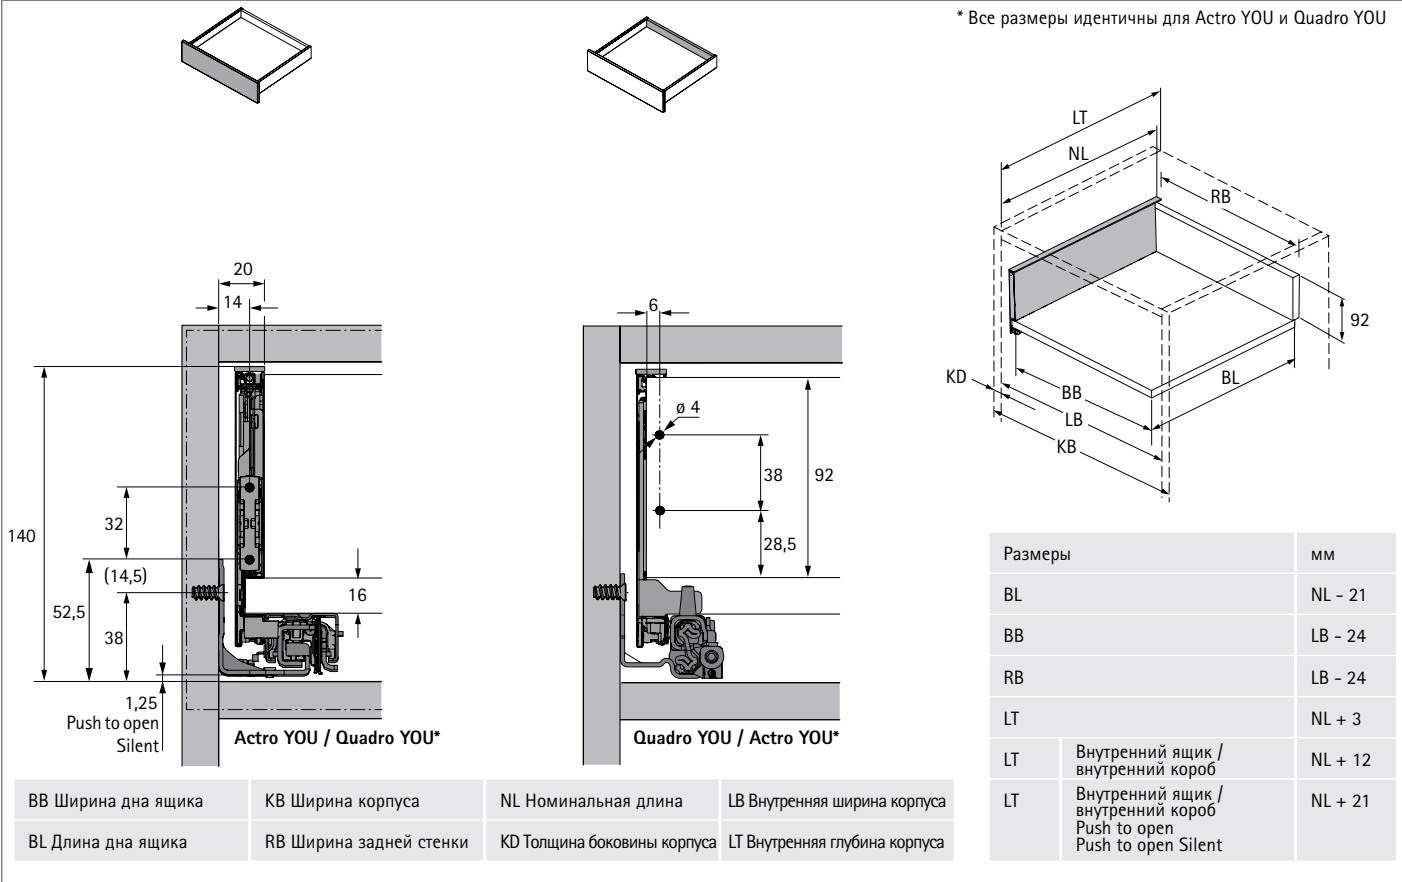

Система выдвижных ящиков AvanTech YOU с двойными боковинами

► Высота ящика 139 мм

► Сталь с порошковым покрытием, цвет серебристый / белый / антрацит

Техническая информация / монтажная ситуация

* Все размеры идентичны для Actro YOU и Quadro YOU