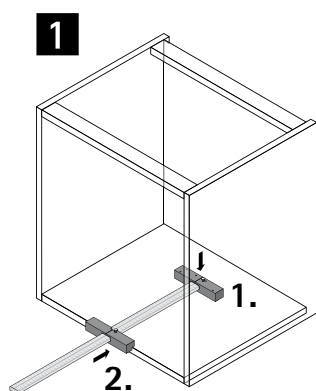

Электромеханическая система открывания Easys

- Для AvanTech YOU / Actro YOU / Для деревянных ящиков
- Производственная техника

Сверильный кондуктор для Easys

- Для сверления отверстий для установки крепежных профилей или монтажного кронштейна
- Для разметки отверстия под прокладку кабеля

Артикул	Кол-во
9 086 400	1 шт.