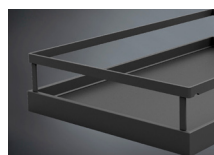

Монтаж

Быстрая сборка

Без специальных инструментов

КОМПЛЕКТ Тандем Сайд

Тандем Сайд Комплект

СОСТОИТ ИЗ

Рама на фасад с комплектом полок (в зависимости от высоты рамы)

Внутренняя высота корпуса	Ширина фасада	Количество полок	Арена КЛАССИК, ХРОМ; дно серое, антислип	Арена КЛАССИК, ТИТАН; дно серое, антислип	Арена СТИЛЬ, АНТРАЦИТ, дно антрацит, антислип	Арена ПЬЮР, АНТРАЦИТ, дно антрацит, антислип
600 мм	450 мм	2 полки	0036840005	0036840102	0036369846	
600 мм	500 мм	2 полки	0036880005	0036880102	0036409846	
600 мм	600 мм	2 полки	0036920005	0036920102	0036449846	
800 мм	600 мм	3 полки	0036930005	0036930102	0036459846	
1100 мм	450 мм	4 полки	0036860005	0036860102	0036389846	
1100 мм	500 мм	4 полки	0036900005	0036900102	0036429846	
1100 мм	600 мм	4 полки	0036940005	0036940102	0036469846	
1700 мм	450 мм	5 полок	0036870005	0036870102	0036399846	
1700 мм	500 мм	5 полок	0036910005	0036910102	0036439846	
1700 мм	600 мм	5 полок	0036950005	0036950102	0036479846	

Тандем Сайд - ЮБокс Комплект

СОСТОИТ ИЗ

Рама на фасад с комплектом полок (в зависимости от высоты рамы)

Емкость для хранения ЮБокс

Полки

Арена КЛАССИК, ХРОМ; дно серое, антислип

Арена КЛАССИК, ТИТАН; дно серое, антислип