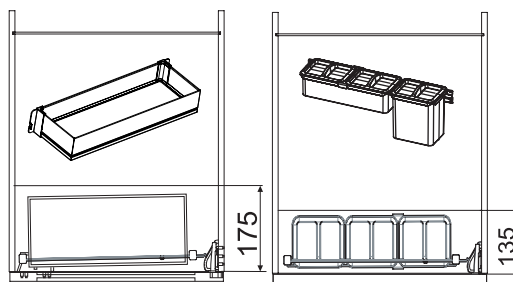

Арена Пьюр Антрацит

TANDEM side

НОВЫЙ ПОДХОД К ХРАНЕНИЮ

 KESSEBÖHMER

TANDEM side

ФУНКЦИОНАЛЬНЫЙ ФАСАД

KESSEBÖHMER

Тандем Сайд оптимально разделяет пространство шкафа на две части — внутреннее и фасадное.

Внутреннее становится более доступным за счет уменьшения глубины полки, благодаря чему облегчается обзор хранящихся там продуктов.

Фасадные полки крепятся к внутренней части рамы и легко передвигаются по высоте. Они достаточно вместительны и на них легко размещаются различные по размеру предметы — от бутылок сока до упаковок с сахаром. При этом весь вес содержимого переносится на корпус шкафа, а сам механизм открывается легко и не перегружает фасад кухни. Хранение с таким механизмом станет намного проще и комфортнее.

Размеры шкафа

450 MM	16-19 MM	600 MM
500 MM		800 MM
600 MM		1100 MM
		1700 MM

Открытие и закрытие фасада

Для распашных фасадов

Возможна установка системы Push To Open

Возможна установка электропривода eTouch

Арена СТИЛЬ, АНТРАЦИТ, дно антрацит, антислип

Арена ПЬЮР, АНТРАЦИТ, дно антрацит, антислип

Внутренняя высота корпуса	Ширина фасада	Емкости	Емкости БЕЛЫЕ рейки ТИТАН	Емкости БЕЛЫЕ рейки ТИТАН	Емкости АНТРАЦИТ рейки АНТРАЦИТ	Емкости АНТРАЦИТ рейки АНТРАЦИТ
1700 мм	600 мм	5 полок + 1 ЮБокс №3	2377100005	2377100102	2377119846	