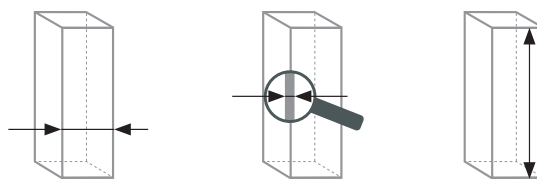

Арена Пьюр Антрацит

TANDEM side

НОВЫЙ ПОДХОД К ХРАНЕНИЮ

 KESSEBÖHMER

TANDEM side

ФУНКЦИОНАЛЬНЫЙ ФАСАД

KESSEBÖHMER

Тандем Сайд оптимально разделяет пространство шкафа на две части — внутреннее и фасадное.

Внутреннее становится более доступным за счет уменьшения глубины полки, благодаря чему облегчается обзор хранящихся там продуктов.

Фасадные полки крепятся к внутренней части рамы и легко передвигаются по высоте. Они достаточно вместительны и на них легко размещаются различные по размеру предметы — от бутылок сока до упаковок с сахаром. При этом весь вес содержимого переносится на корпус шкафа, а сам механизм открывается легко и не перегружает фасад кухни. Хранение с таким механизмом станет намного проще и комфортнее.

Размеры шкафа

450 MM	16-19 MM	600 MM
500 MM		800 MM
600 MM		1100 MM
		1700 MM

Открытие и закрытие фасада

Для распашных фасадов

Возможна установка системы Push To Open

Возможна установка электропривода eTouch

Полки

ARENAplus Противоскользящее покрытие Антислип

Размещение полок регулируется по высоте

Нагрузка

макс. 4 кг

+

=

макс. 25 кг