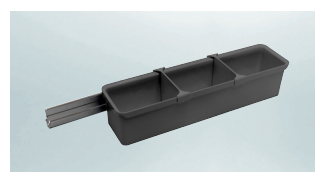

Арена Пьюр Антрацит

TANDEM side

НОВЫЙ ПОДХОД К ХРАНЕНИЮ

 KESSEBÖHMER

TANDEM side

ФУНКЦИОНАЛЬНЫЙ ФАСАД

KESSEBÖHMER

Тандем Сайд оптимально разделяет пространство шкафа на две части — внутреннее и фасадное.

Внутреннее становится более доступным за счет уменьшения глубины полки, благодаря чему облегчается обзор хранящихся там продуктов.

Фасадные полки крепятся к внутренней части рамы и легко передвигаются по высоте. Они достаточно вместительны и на них легко размещаются различные по размеру предметы — от бутылок сока до упаковок с сахаром. При этом весь вес содержимого переносится на корпус шкафа, а сам механизм открывается легко и не перегружает фасад кухни. Хранение с таким механизмом станет намного проще и комфортнее.

Монтаж

Быстрая сборка

Без специальных инструментов

КОМПЛЕКТ Тандем Сайд

Тандем Сайд Комплект

СОСТОИТ ИЗ

Рама на фасад с комплектом полок (в зависимости от высоты рамы)

Внутренняя высота корпуса	Ширина фасада	Количество полок	Арена КЛАССИК, ХРОМ; дно серое, антислип	Арена КЛАССИК, ТИТАН; дно серое, антислип	Арена СТИЛЬ, АНТРАЦИТ, дно антрацит, антислип	Арена ПЬЮР, АНТРАЦИТ, дно антрацит, антислип
600 мм	450 мм	2 полки	0036840005	0036840102	0036369846	
600 мм	500 мм	2 полки	0036880005	0036880102	0036409846	
600 мм	600 мм	2 полки	0036920005	0036920102	0036449846	
800 мм	600 мм	3 полки	0036930005	0036930102	0036459846	
1100 мм	450 мм	4 полки	0036860005	0036860102	0036389846	
1100 мм	500 мм	4 полки	0036900005	0036900102	0036429846	
1100 мм	600 мм	4 полки	0036940005	0036940102	0036469846	
1700 мм	450 мм	5 полок	0036870005	0036870102	0036399846	
1700 мм	500 мм	5 полок	0036910005	0036910102	0036439846	
1700 мм	600 мм	5 полок	0036950005	0036950102	0036479846	

Тандем Сайд - ЮБокс Комплект

СОСТОИТ ИЗ

Рама на фасад с комплектом полок (в зависимости от высоты рамы)

Емкость для хранения ЮБокс

Полки

Арена КЛАССИК, ХРОМ; дно серое, антислип

Арена КЛАССИК, ТИТАН; дно серое, антислип