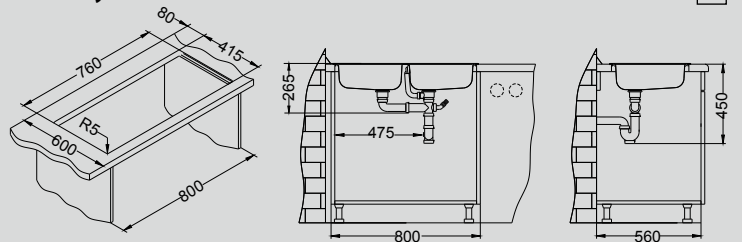

# Basic 160

Размер мойки: 780 x 435 мм  
 Размер чаши: 340 x 370 x 140 мм  
 340 x 370 x 140 мм  
 Размер шкафа: 800 мм

Артикул	Поверхность	Ориентация	Установка	Диаметр слива мм	Тип Сифона	Количество отверстий	Толщина стали	УПАКОВКА	PPЦ евро	Склад
1039144	NAT	двойная	I	60	Выпуск с сифоном 1 1/2	0	0,6	картон	80	45 дней
1049232*	NAT	двойная	I	90	Выпуск с сифоном 3 1/2	0	0,6	картон	87	Да
1039145	LEI	двойная	I	60	Выпуск с сифоном 1 1/2	0	0,6	картон	81	45 дней
1049434*	LEI	двойная	I	90	Выпуск с сифоном 3 1/2	0	0,6	картон	89	Да

### Дополнительные аксессуары:

Разделочная доска - дерево  
 1016018

Корзинка  
 CHR  
 1109414

# Basic 170

Размер мойки: 780 x 435 мм  
 Размер чаши: 360 x 370 x 140 мм  
 Размер шкафа: 450 мм

Артикул	Поверхность	Ориентация	Установка	Диаметр слива мм	Тип Сифона	Количество отверстий	Толщина стали	УПАКОВКА	PPЦ евро	Склад
1136534	NAT	оборачиваемая	I	60	Выпуск с сифоном 1 1/2	0	0,5	картон	72	45 дней
1136536	LEI	оборачиваемая	I	60	Выпуск с сифоном 1 1/2	0	0,5	картон	87	45 дней
1136539*	NAT	оборачиваемая	I	90	Выпуск с сифоном 3 1/2	0	0,5	картон	73	Да
1136540*	LEI	оборачиваемая	I	90	Выпуск с сифоном 3 1/2	0	0,5	картон	90	Да