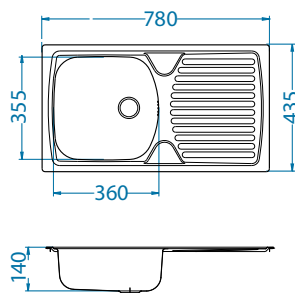

# Basic 160

Размер мойки: 780 x 435 мм  
 Размер чаши: 340 x 370 x 140 мм  
 340 x 370 x 140 мм  
 Размер шкафа: 800 мм

Артикул	Поверхность	Ориентация	Установка	Диаметр слива мм	Тип Сифона	Количество отверстий	Толщина стали	УПАКОВКА	PPЦ евро	Склад
1039144	NAT	двойная	I	60	Выпуск с сифоном 1 1/2	0	0,6	картон	80	45 дней
1049232*	NAT	двойная	I	90	Выпуск с сифоном 3 1/2	0	0,6	картон	87	Да
1039145	LEI	двойная	I	60	Выпуск с сифоном 1 1/2	0	0,6	картон	81	45 дней
1049434*	LEI	двойная	I	90	Выпуск с сифоном 3 1/2	0	0,6	картон	89	Да

### Дополнительные аксессуары:

Разделочная доска - дерево  
 1016018

Корзинка  
 CHR  
 1109414

# Basic 170

Размер мойки: 780 x 435 мм  
 Размер чаши: 360 x 370 x 140 мм  
 Размер шкафа: 450 мм

Артикул	Поверхность	Ориентация	Установка	Диаметр слива мм	Тип Сифона	Количество отверстий	Толщина стали	УПАКОВКА	PPЦ евро	Склад
1136534	NAT	оборачиваемая	I	60	Выпуск с сифоном 1 1/2	0	0,5	картон	72	45 дней
1136536	LEI	оборачиваемая	I	60	Выпуск с сифоном 1 1/2	0	0,5	картон	87	45 дней
1136539*	NAT	оборачиваемая	I	90	Выпуск с сифоном 3 1/2	0	0,5	картон	73	Да
1136540*	LEI	оборачиваемая	I	90	Выпуск с сифоном 3 1/2	0	0,5	картон	90	Да