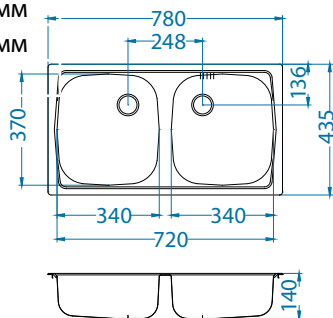

# Basic 160

Размер мойки: 780 x 435 мм  
 Размер чаши: 340 x 370 x 140 мм  
 340 x 370 x 140 мм  
 Размер шкафа: 800 мм

Артикул	Поверхность	Ориентация	Установка	Диаметр слива мм	Тип Сифона	Количество отверстий	Толщина стали	УПАКОВКА	PPЦ евро	Склад
1039144	NAT	двойная	I	60	Выпуск с сифоном 1 1/2	0	0,6	картон	80	45 дней
1049232*	NAT	двойная	I	90	Выпуск с сифоном 3 1/2	0	0,6	картон	87	Да
1039145	LEI	двойная	I	60	Выпуск с сифоном 1 1/2	0	0,6	картон	81	45 дней
1049434*	LEI	двойная	I	90	Выпуск с сифоном 3 1/2	0	0,6	картон	89	Да

# Basic 170

Размер мойки: 780 x 435 мм  
 Размер чаши: 360 x 370 x 140 мм  
 Размер шкафа: 450 мм

Артикул	Поверхность	Ориентация	Установка	Диаметр слива мм	Тип Сифона	Количество отверстий	Толщина стали	УПАКОВКА	PPЦ евро	Склад
1136534	NAT	оборачиваемая	I	60	Выпуск с сифоном 1 1/2	0	0,5	картон	72	45 дней
1136536	LEI	оборачиваемая	I	60	Выпуск с сифоном 1 1/2	0	0,5	картон	87	45 дней
1136539*	NAT	оборачиваемая	I	90	Выпуск с сифоном 3 1/2	0	0,5	картон	73	Да
1136540*	LEI	оборачиваемая	I	90	Выпуск с сифоном 3 1/2	0	0,5	картон	90	Да