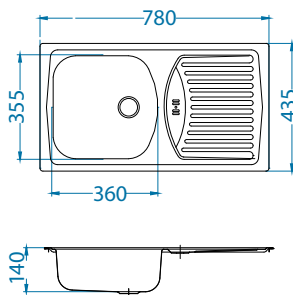

Basic 140

Размер мойки: 465 x 465 мм
 Размер чаши: 340 x 400 x 185 мм
 Размер шкафа: 450 мм

Артикул	Поверхность	Ориентация	Установка	Диаметр слива мм	Тип Сифона	Количество отверстий	Толщина стали	УПАКОВКА	PPЦ евро	Склад
1100905	NAT	одинарная	I	90	выпуск с сифоном 3 1/2	0	0,7	картон	96	Да

В комплекте:

Выпуск с сифоном
1130550

Дополнительные аксессуары:

Разделочная доска - дерево
1016018

Корзинка CHR
1109414

Способ установки:

Basic 150

Размер мойки: 780 x 435 мм
 Размер чаши: 360 x 355 x 140 мм
 Размер шкафа: 450 мм

Артикул	Поверхность	Ориентация	Установка	Диаметр слива мм	Тип Сифона	Количество отверстий	Толщина стали	УПАКОВКА	PPЦ евро	Склад
1136530*	NAT	оборачиваемая	I	60	выпуск с сифоном 1 1/2	0	0,5	картон	55	Да
1136531*	LEI	оборачиваемая	I	60	выпуск с сифоном 1 1/2	0	0,5	картон	66	45 дней
1136532	NAT	оборачиваемая	I	90	Выпуск с сифоном 3 1/2	0	0,5	картон	59	Да
1138029	LEI	оборачиваемая	I	90	Выпуск с сифоном 3 1/2	0	0,5	картон	70	Да