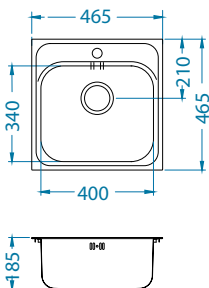

Basic 140

Размер мойки: 465 x 465 мм
 Размер чаши: 340 x 400 x 185 мм
 Размер шкафа: 450 мм

Артикул	Поверхность	Ориентация	Установка	Диаметр слива мм	Тип Сифона	Количество отверстий	Толщина стали	УПАКОВКА	PPЦ евро	Склад
1100905	NAT	одинарная	I	90	выпуск с сифоном 3 1/2	0	0,7	картон	96	Да

В комплекте:

Выпуск с сифоном
1130550

Дополнительные аксессуары:

Разделочная доска - дерево
1016018

Корзинка CHR
1109414

Способ установки:

Basic 150

Размер мойки: 780 x 435 мм
 Размер чаши: 360 x 355 x 140 мм
 Размер шкафа: 450 мм

Артикул	Поверхность	Ориентация	Установка	Диаметр слива мм	Тип Сифона	Количество отверстий	Толщина стали	УПАКОВКА	PPЦ евро	Склад
1136530*	NAT	оборачиваемая	I	60	выпуск с сифоном 1 1/2	0	0,5	картон	55	Да
1136531*	LEI	оборачиваемая	I	60	выпуск с сифоном 1 1/2	0	0,5	картон	66	45 дней
1136532	NAT	оборачиваемая	I	90	Выпуск с сифоном 3 1/2	0	0,5	картон	59	Да
1138029	LEI	оборачиваемая	I	90	Выпуск с сифоном 3 1/2	0	0,5	картон	70	Да