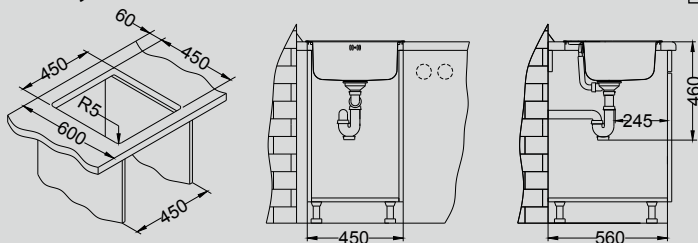

Basic 140

Размер мойки: 465 x 465 мм
 Размер чаши: 340 x 400 x 185 мм
 Размер шкафа: 450 мм

Артикул	Поверхность	Ориентация	Установка	Диаметр слива мм	Тип Сифона	Количество отверстий	Толщина стали	УПАКОВКА	PPЦ евро	Склад
1100905	NAT	одинарная	I	90	выпуск с сифоном 3 1/2	0	0,7	картон	96	Да

В комплекте:

Выпуск с сифоном
1130550

Дополнительные аксессуары:

Разделочная доска - дерево
1016018

Корзинка CHR
1109414

Способ установки:

Basic 150

Размер мойки: 780 x 435 мм
 Размер чаши: 360 x 355 x 140 мм
 Размер шкафа: 450 мм

Артикул	Поверхность	Ориентация	Установка	Диаметр слива мм	Тип Сифона	Количество отверстий	Толщина стали	УПАКОВКА	PPЦ евро	Склад
1136530*	NAT	оборачиваемая	I	60	выпуск с сифоном 1 1/2	0	0,5	картон	55	Да
1136531*	LEI	оборачиваемая	I	60	выпуск с сифоном 1 1/2	0	0,5	картон	66	45 дней
1136532	NAT	оборачиваемая	I	90	Выпуск с сифоном 3 1/2	0	0,5	картон	59	Да
1138029	LEI	оборачиваемая	I	90	Выпуск с сифоном 3 1/2	0	0,5	картон	70	Да