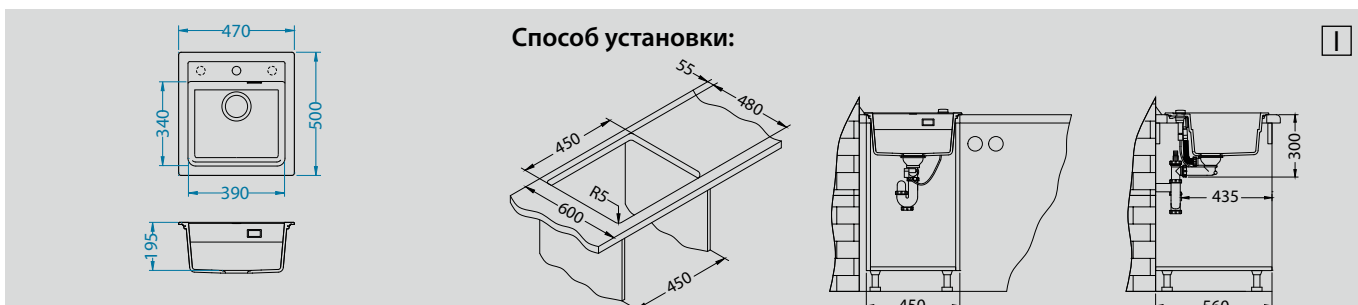

Atrox 20

Размер мойки: 470 x 500 мм
 Размер чаши: 390 x 340 x 195мм
 Размер шкафа: 450 мм - I
 600 мм - U

Артикул	Поверхность	Ориентация	Установка	Тип Сифона	Количество отверстий	PPЦ евро	Склад
1131986	G11 ARCTIC	одинарная	I/U	POP UP	1	169	Да
1131987	G22 TERRA	одинарная	I/U	POP UP	1	169	Да
1131989	G81 CONCRETE	одинарная	I/U	POP UP	1	169	Да
1131988	G55 BEIGE	одинарная	I/U	POP UP	1	169	Да
1131990	G91 CARBON	одинарная	I/U	POP UP	1	169	Да

В комплекте

Выпуск с сифоном POP UP 1132823

Разделочная доска - дерево 1016018

Компл. для установки U 1108039

GN-1/2
 1008733 - 20мм
 1008732 - 40 мм
 1008731 - 65 мм
 1008730 - 100 мм

GN-1/2-P
 1008936 - 20мм
 1008935 - 40 мм
 1008902 - 65 мм
 1008901 - 100 мм

GN-1/3
 1008747 - 20мм
 1008746 - 40 мм
 1008745 - 65 мм
 1008744 - 100 мм

Дозатор - CALLAS 1129074 - G11
 1129075 - G55
 1129073 - G81
 1129076 - G91

Delos-P

Cleo

Дополнительные аксессуары: