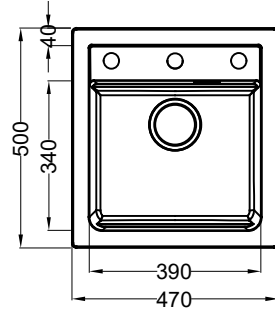

ATROX-I

Priporočila za vgradnjo
Montageempfehlung
Installation recommendation

ATROX 20

①

	$L1^{+1}_{-0}$ [mm]	$B1^{+1}_{-0}$ [mm]
ATROX 10	380	480
ATROX 20	450	480
ATROX 30	570	480
ATROX 40	770	480
ATROX 50	770	480