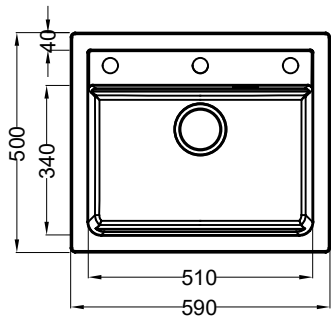

	$L1^{+1}_{-0}$ [mm]	$B1^{+1}_{-0}$ [mm]
ATROX 10	380	480
ATROX 20	450	480
ATROX 30	570	480
ATROX 40	770	480
ATROX 50	770	480

ATROX-U

Priporočila za vgradnjo
Montageempfehlung
Installation recommendation

ATROX 10

ATROX 20

ATROX 30

ATROX 40

ATROX 50

U

	L1 ⁺¹ ₀ [mm]	B1 ⁺¹ ₀ [mm]	Set 1135533
ATROX 10	322	422	1x
ATROX 20	392	422	1x
ATROX 30	512	422	2x
ATROX 40	712	422	2x
ATROX 50	712	422	2x