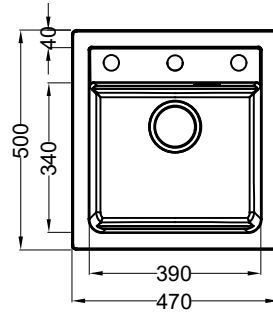

	$L1^{+1}_{-0}$ [mm]	$B1^{+1}_{-0}$ [mm]
ATROX 10	380	480
ATROX 20	450	480
ATROX 30	570	480
ATROX 40	770	480
ATROX 50	770	480

ATROX-U

Priporočila za vgradnjo
Montageempfehlung
Installation recommendation

ATROX 10

ATROX 20

ATROX 30

ATROX 40

ATROX 50

U

	L1 ⁺¹ ₀ [mm]	B1 ⁺¹ ₀ [mm]	Set 1135533
ATROX 10	322	422	1x
ATROX 20	392	422	1x
ATROX 30	512	422	2x
ATROX 40	712	422	2x
ATROX 50	712	422	2x