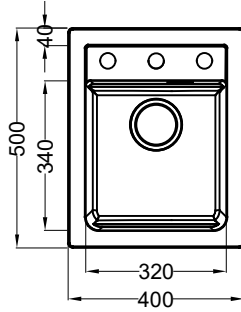

ATROX-I

Priporočila za vgradnjo
Montageempfehlung
Installation recommendation

ATROX 10