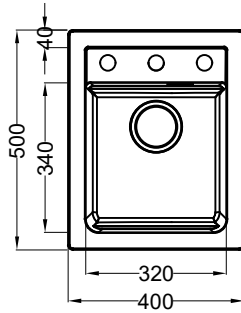

	$L1^{+1}_{-0}$ [mm]	$B1^{+1}_{-0}$ [mm]
ATROX 10	380	480
ATROX 20	450	480
ATROX 30	570	480
ATROX 40	770	480
ATROX 50	770	480

ATROX-U

Priporočila za vgradnjo
Montageempfehlung
Installation recommendation

ATROX 10

ATROX 20

ATROX 30

ATROX 40

ATROX 50

U

	L1 ⁺¹ ₀ [mm]	B1 ⁺¹ ₀ [mm]	Set 1135533
ATROX 10	322	422	1x
ATROX 20	392	422	1x
ATROX 30	512	422	2x
ATROX 40	712	422	2x
ATROX 50	712	422	2x