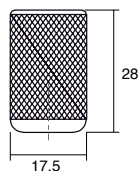

GRAF 0109

Design: Viefe@ Team

01	04	M2 NEW!	24	27 NEW!	↓ 
Polished chrome <i>Cromo brillo</i>	Anodized matt <i>Anodizado mate</i>	Matt black <i>Negro mate</i>	Stainless steel look <i>Inox look</i>	Brushed brass <i>Latón cepillado</i>	
0109017L01	0109017L04	0109017LM2	0109017L24	0109017L27	1 25

NEW!
GRAF 0109
 Design: Viefe® Team

01	04	M2 NEW!	24	27 NEW!	
Polished chrome <i>Cromo brillo</i>	Anodized matt <i>Anodizado mate</i>	Matt black <i>Negro mate</i>	Stainless steel look <i>Inox look</i>	Brushed brass <i>Latón cepillado</i>	↓
0109017L01	0109017L04	0109017LM2	0109017L24	0109017L27	1 25