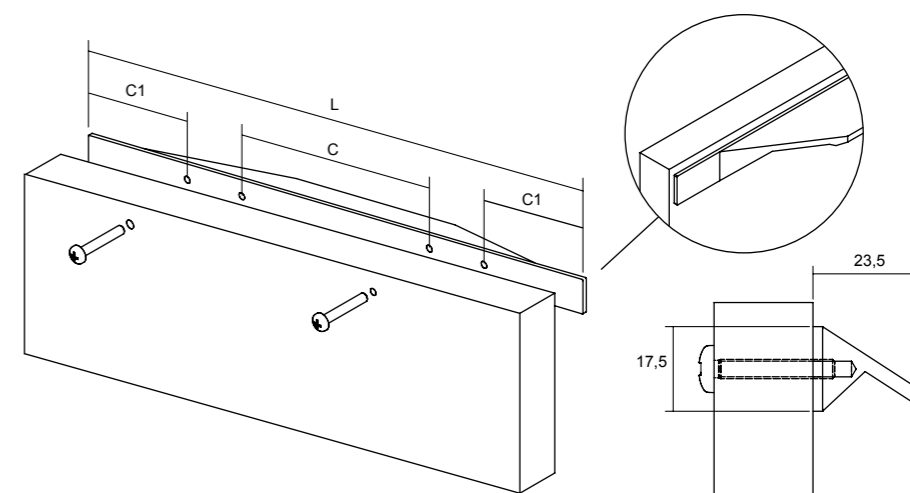

TAMM 0311

Design: Alexis Vivet

| 24 | | C | C1 | L | ↓ | ⊞ |
|-------------|-------------------|------|----|------|---|----|
| 0311140L24 | Stain. steel look | 32 | 54 | 140 | 2 | 15 |
| 0311190L24 | Inox look | 64 | 63 | 190 | 2 | 15 |
| 0311240L24 | | 128 | 56 | 240 | 2 | 15 |
| 0311290L24 | | 160 | 58 | 290 | 4 | 15 |
| 0311340L24 | | 192 | 58 | 340 | 4 | 15 |
| 0311390L24 | | 256 | 58 | 390 | 5 | 15 |
| 0311440L24 | | 256 | 58 | 440 | 5 | 10 |
| 0311490L24 | | 320 | 58 | 490 | 5 | 10 |
| 0311590L24 | | 448 | 58 | 590 | 5 | 10 |
| 0311690L24 | | 512 | 58 | 690 | 5 | 10 |
| 0311790L24 | | 608 | 58 | 790 | 6 | 10 |
| 0311890L24 | | 704 | 58 | 890 | 6 | 5 |
| 0311990L24 | | 832 | 58 | 990 | 6 | 5 |
| 03111190L24 | | 1024 | 58 | 1190 | 6 | 5 |