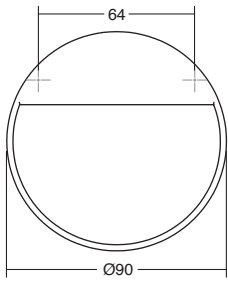

**Finishes**
AcabadosBrushed nickel
*Níquel cepillado*Brushed gold
*Oro cepillado*Matt black
Negro mate

90 mm

64 mm

Technical info on page 236
Info técnica en pág 236

0496

BAU

ZAMAK

Design: Patricia Roig

NEW!

23	28	M2	↓	📦
Brushed nickel	Brushed gold	Matt black		
<i>Níquel cepillado</i>	<i>Oro cepillado</i>	<i>Negro mate</i>		
0496064Z23	0496064Z28	0496064ZM2	2	25