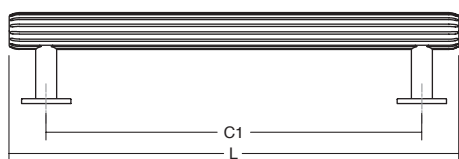

190 mm

160 mm

350 mm

320 mm

510 mm

480 mm

1022 mm

992 mm

496 mm

0528

**RILLE**

ALUMINIUM

Design: Patricia Roig

**NEW!**

0528 - 160 / 320 / 480

0528 - 055

0528 - 992

24 Stainless steel look Inox look	291 Brushed dark brass Latón oscuro cepillado	30 Brushed black Negro cepillado	C1	C2	L	↓	☐
0528055L24	0528055L291	0528055L30	-	-	55	1	25
0528160L24	0528160L291	0528160L30	160	-	190	2	25
0528320L24	0528320L291	0528320L30	320	-	350	2	25
0528480L24	0528480L291	0528480L30	480	-	510	2	25
0528992L24	0528992L291	0528992L30	992	496	1022	3	15