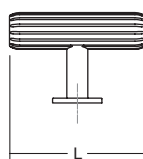

190 mm

160 mm

350 mm

320 mm

510 mm

480 mm

1022 mm

992 mm

496 mm

0528

**RILLE**

ALUMINIUM

Design: Patricia Roig

**NEW!**

0528 - 160 / 320 / 480

0528 - 055

0528 - 992

24 Stainless steel look Inox look	291 Brushed dark brass Latón oscuro cepillado	30 Brushed black Negro cepillado	C1	C2	L	↓	☐
0528055L24	0528055L291	0528055L30	-	-	55	1	25
0528160L24	0528160L291	0528160L30	160	-	190	2	25
0528320L24	0528320L291	0528320L30	320	-	350	2	25
0528480L24	0528480L291	0528480L30	480	-	510	2	25
0528992L24	0528992L291	0528992L30	992	496	1022	3	15