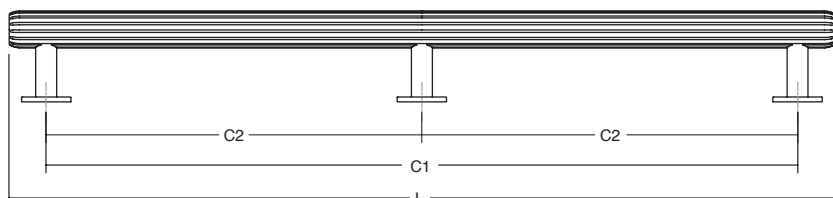

190 mm

160 mm

350 mm

320 mm

510 mm

480 mm

1022 mm

992 mm

496 mm

0528

**RILLE**

ALUMINIUM

Design: Patricia Roig

**NEW!**

0528 - 160 / 320 / 480

0528 - 055

0528 - 992

24 Stainless steel look Inox look	291 Brushed dark brass Latón oscuro cepillado	30 Brushed black Negro cepillado	C1	C2	L	↓	☐
0528055L24	0528055L291	0528055L30	-	-	55	1	25
0528160L24	0528160L291	0528160L30	160	-	190	2	25
0528320L24	0528320L291	0528320L30	320	-	350	2	25
0528480L24	0528480L291	0528480L30	480	-	510	2	25
0528992L24	0528992L291	0528992L30	992	496	1022	3	15