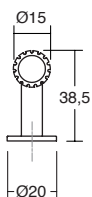

190 mm

160 mm

350 mm

320 mm

510 mm

480 mm

1022 mm

992 mm

496 mm

0528

**RILLE**

ALUMINIUM

Design: Patricia Roig

**NEW!**

0528 - 160 / 320 / 480

0528 - 055

0528 - 992

24 Stainless steel look Inox look	291 Brushed dark brass Latón oscuro cepillado	30 Brushed black Negro cepillado	C1	C2	L	↓	☐
0528055L24	0528055L291	0528055L30	-	-	55	1	25
0528160L24	0528160L291	0528160L30	160	-	190	2	25
0528320L24	0528320L291	0528320L30	320	-	350	2	25
0528480L24	0528480L291	0528480L30	480	-	510	2	25
0528992L24	0528992L291	0528992L30	992	496	1022	3	15