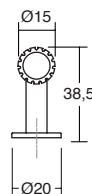

190 mm

160 mm

350 mm

320 mm

510 mm

480 mm

1022 mm

992 mm

496 mm

0528

**RILLE**

ALUMINIUM

Design: Patricia Roig

**NEW!**

0528 - 160 / 320 / 480

0528 - 055

0528 - 992

24 Stainless steel look Inox look	291 Brushed dark brass Latón oscuro cepillado	30 Brushed black Negro cepillado	C1	C2	L	↓	☐
0528055L24	0528055L291	0528055L30	-	-	55	1	25
0528160L24	0528160L291	0528160L30	160	-	190	2	25
0528320L24	0528320L291	0528320L30	320	-	350	2	25
0528480L24	0528480L291	0528480L30	480	-	510	2	25
0528992L24	0528992L291	0528992L30	992	496	1022	3	15