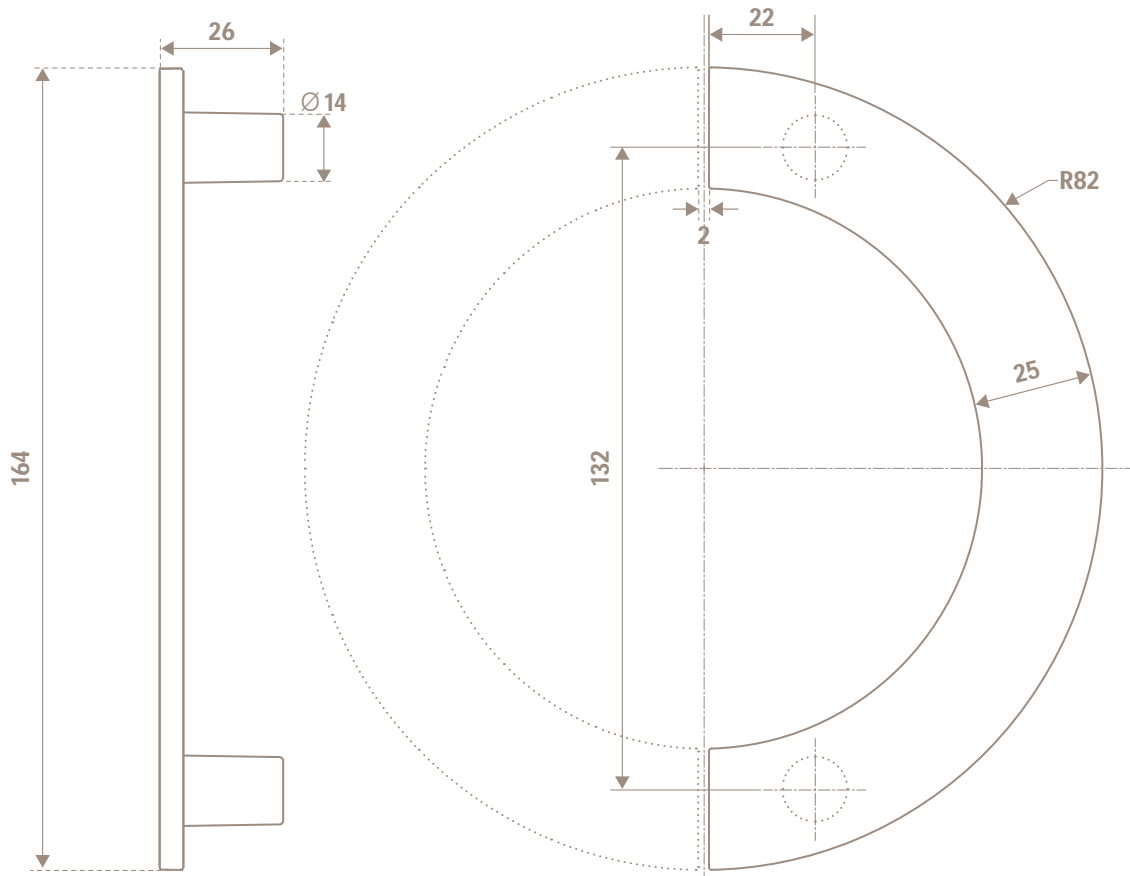

# Linea Evolve

SERIE 470

GIUSTI

006C >

0002 >

WMN470.MZA  
HALF CIRCLE

132	164	26	R82	