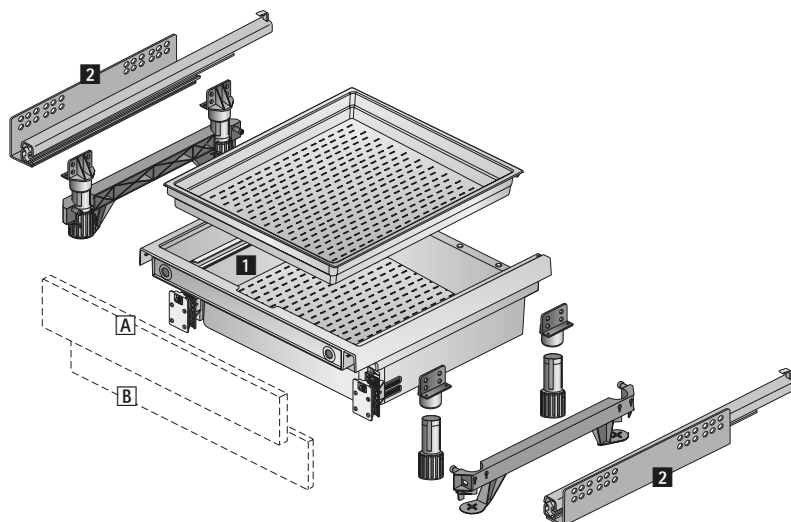

- ▶ Выдвижной короб XXL под духовку
- ▶ Сталь с порошковым покрытием серебристого цвета

- ▶ Для использования пространства за цоколем под плитой
- ▶ Для высоты цоколя не менее 100 мм
- ▶ Для номинальной длины 470 мм и стандартной ширины корпуса 600 мм
- ▶ Механизм подъема цоколя обеспечивает плавное, аккуратное выдвижение и защиту пола от царапин
- ▶ Со съемным верхним лотком
- ▶ Не подходит для направляющей Quadro с механизмом Push to open

Сборочный чертеж

Компоненты

- 1** Выдвижной короб XXL под духовку
- 2** Направляющая Quadro, левая и правая, см. стр. 755
- A** Передняя панель
- B** Передняя панель для цоколя

Дополнительно

- ▶ Техническая информация, см. стр. 783, 784 - 795
- ▶ Направляющие Quadro, см. стр. 755

- ▶ Выдвижной короб XXL под духовку
- ▶ Сталь с порошковым покрытием серебристого цвета

1 Выдвижной короб XXL под духовку

- ▶ Пластик серого цвета

Состав комплекта

- ▶ 1 короб XXL в сборе
- ▶ 1 верхний лоток
- ▶ 2 механизма подъема цоколя
- ▶ 4 ножки для регулировки цоколя
- ▶ 2 соединительных элемента для ножек для регулировки цоколя

Высота цоколя (мин.)	Артикул	Кол-во
100	0 046 814	1 компл.
150	0 046 816	1 компл.

Система выдвижных ящиков InnoTech Aтира с двойными боковинами

- ▶ Выдвижной короб XXL под духовку
- ▶ Техническая информация