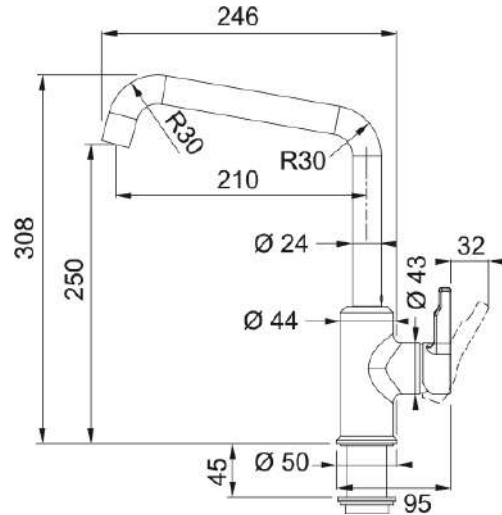

Tap Urban swivel U-spout side HP CHR | 115.0595.062

Technical Data

Информация о продукте

Тип излива	U - образный излив
Цвет	Хром
Материал	Латунь

Размеры

Диаметр отверстия	35 mm
Размер картриджа	35 mm

Установка

Тип фиксации	Хвостовик
Соединение шланга подачи воды	3/8"
Длина шланга подачи воды	450 mm

Product specifications

Давление	Высокое давление
Версия	Поворотный смеситель
Управление	Боковой рычаг
Вращение крана	360°