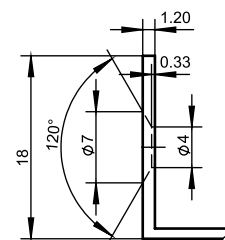

# KARTA PRODUKTU

Product card / Карта продукта

## UA04

UCHWYTY MEBLOWE – KRAWĘDZIOWE

Furniture handles - Edge

Мебельные ручки - край

1  
2 : 1

SYMBOL			
UA04-96	116	18	96
UA04-128	148	18	128
UA04-160	180	18	160
UA04-192	212	18	192
UA04-256	276	18	256
UA04-320	340	18	320
UA04-416	436	18	416
UA04-480	500	18	480
UA04-540	560	18	540