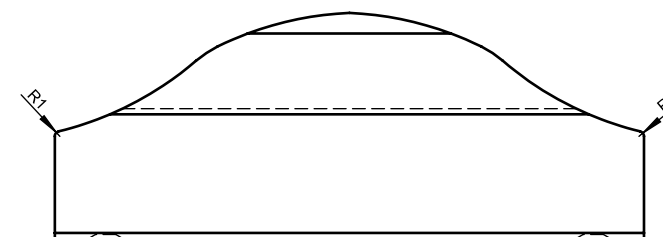

## UA04

UCHWYTY MEBLOWE – KRAWĘDZIOWE

Furniture handles - Edge

Мебельные ручки - край

1  
2 : 1

SYMBOL			
UA04-96	116	18	96
UA04-128	148	18	128
UA04-160	180	18	160
UA04-192	212	18	192
UA04-256	276	18	256
UA04-320	340	18	320
UA04-416	436	18	416
UA04-480	500	18	480
UA04-540	560	18	540