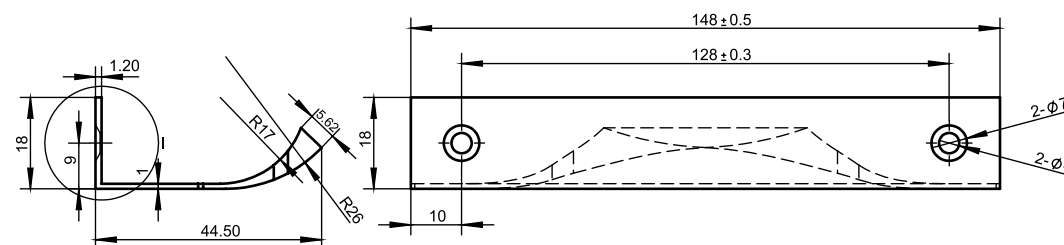

## UA04

UCHWYTY MEBLOWE – KRAWĘDZIOWE

Furniture handles - Edge

Мебельные ручки - край

1  
2 : 1

SYMBOL			
UA04-96	116	18	96
UA04-128	148	18	128
UA04-160	180	18	160
UA04-192	212	18	192
UA04-256	276	18	256
UA04-320	340	18	320
UA04-416	436	18	416
UA04-480	500	18	480
UA04-540	560	18	540