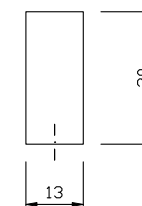

■ U101

UCHWYTY MEBLOWE – ZNALOWE

Furniture handles - zinc alloy

Ручки мебельные - из цинко-алюминиевого сплава

SYMBOL

U101

175

30

160

CHROM

SATYNA

CHROM
MAT

STAL
SZLACHETNA

ZLOTY

ZLOTY
MAT

CZARNY
MAT