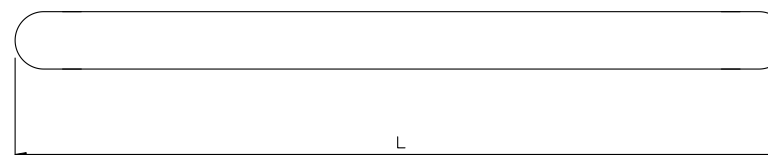

KARTA PRODUKTU

Product card / Карта продукта

■ U101

UCHWYTY MEBLOWE – ZNALOWE

Furniture handles - zinc alloy

Ручки мебельные - из цинко-алюминиевого сплава

SYMBOL

U101

175

30

160

CHROM

SATYNA

CHROM
MAT

STAL
SZLACHETNA

ZLOTY