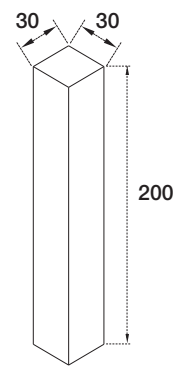

1025

Gola led verticale intermedia aperta led
Vertical intermediate led gola profile

Distanziale in legno
Wooden spacer

Finiture e colore / Finish and colours

Per completare il codice della versione scelta sostituire "XXX" con il codice della finitura. Per le finiture disponibili vedi pag. 46.
To complete the code to the version chosen, replace "XXX" with the code of the finish. See page 46 for available finishes.

1025

Caratteristiche tecniche Technical characteristics

		 H mm	L mm	regolazione adjustment	 pcs	m	kg	P x L x H cm
Codice Code	70 1025 XXX 00 450	68	4.500		10	45	30	21 x 456 x 13