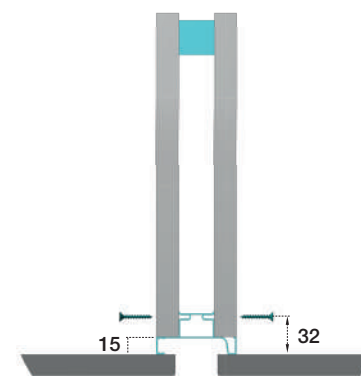

1025

Gola led verticale intermedia aperta led
Vertical intermediate led gola profile

Distanziale in legno
Wooden spacer

Finiture e colore / Finish and colours

Per completare il codice della versione scelta sostituire "XXX" con il codice della finitura. Per le finiture disponibili vedi pag. 46.
To complete the code to the version chosen, replace "XXX" with the code of the finish. See page 46 for available finishes.

1025

Caratteristiche tecniche Technical characteristics

		 H mm	L mm	regolazione adjustment	 pcs	m	kg	P x L x H cm
Codice Code	70 1025 XXX 00 450	68	4.500		10	45	30	21 x 456 x 13