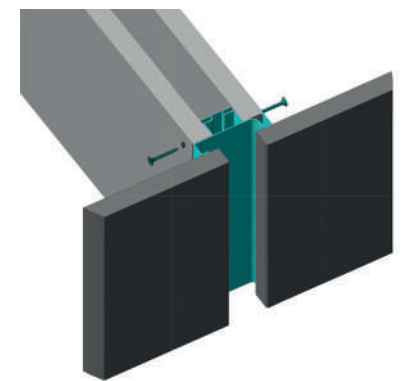

1025

Gola led verticale intermedia aperta led
Vertical intermediate led gola profile

Distanziale in legno
Wooden spacer

Finiture e colore / Finish and colours

Per completare il codice della versione scelta sostituire "XXX" con il codice della finitura. Per le finiture disponibili vedi pag. 46.
To complete the code to the version chosen, replace "XXX" with the code of the finish. See page 46 for available finishes.

1025

Caratteristiche tecniche Technical characteristics

		 H mm	L mm	regolazione adjustment	 pcs	m	kg	P x L x H cm
Codice Code	70 1025 XXX 00 450	68	4.500		10	45	30	21 x 456 x 13