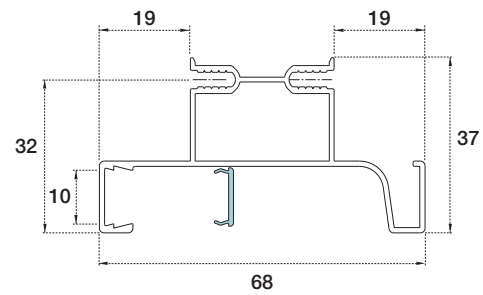

1025

Gola led verticale intermedia aperta led
Vertical intermediate led gola profile

Distanziale in legno
Wooden spacer

Finiture e colore / Finish and colours

Per completare il codice della versione scelta sostituire "XXX" con il codice della finitura. Per le finiture disponibili vedi pag. 46.
To complete the code to the version chosen, replace "XXX" with the code of the finish. See page 46 for available finishes.

1025

Caratteristiche tecniche Technical characteristics

		 H mm	L mm	regolazione adjustment	 pcs	m	kg	P x L x H cm
Codice Code	70 1025 XXX 00 450	68	4.500		10	45	30	21 x 456 x 13