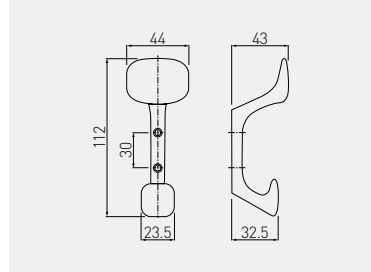

Wieszak TOLEDO C0
 Hook TOLEDO C0
 Крючок TOLEDO C0

WZ-TOLED-C0-01	chrom / chrome / хром	ZnAl
WZ-TOLED-C0-02	satyna / satin / сатин	
WZ-TOLED-C0-05	aluminium / aluminium / алюминий	
WZ-TOLED-C0-06	stal szcztokowana / brushed steel / шлифованная сталь	