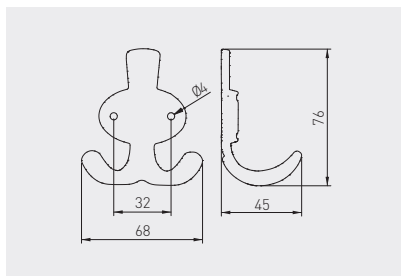

Wieszak CORUNA-M
Hook CORUNA-M
Крючок CORUNA-M

NEW

WZ-CORUNA-M-04	antyczny mosiądz / antique brass / античная латунь	ZnAl
WZ-CORUNA-M-07	antyczne srebro / antique silver / античное серебро	
WZ-CORUNA-M-17	brąz / bronze / коричневый	
WZ-CORUNA-M-20M	czarny mat / black matt / чёрный матовый