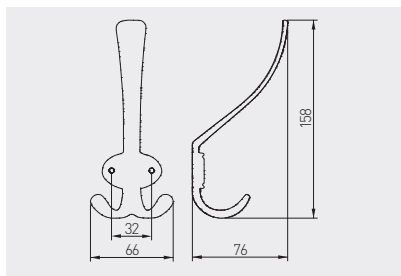

Wieszak CORUNA-D  
Hook CORUNA-D  
Крючок CORUNA-D

NEW

WZ-CORUNA-D-04	antyczny mosiądz / antique brass / античная латунь	ZnAl
WZ-CORUNA-D-07	antyczne srebro / antique silver / античное серебро	
WZ-CORUNA-D-17	brąz / bronze / коричневый	
WZ-CORUNA-D-20M	czarny mat / black matt / чёрный матовый	

Wieszak CORUNA-M  
Hook CORUNA-M  
Крючок CORUNA-M

NEW

WZ-CORUNA-M-04	antyczny mosiądz / antique brass / античная латунь	ZnAl
WZ-CORUNA-M-07	antyczne srebro / antique silver / античное серебро	
WZ-CORUNA-M-17	brąz / bronze / коричневый	
WZ-CORUNA-M-20M	czarny mat / black matt / чёрный матовый	