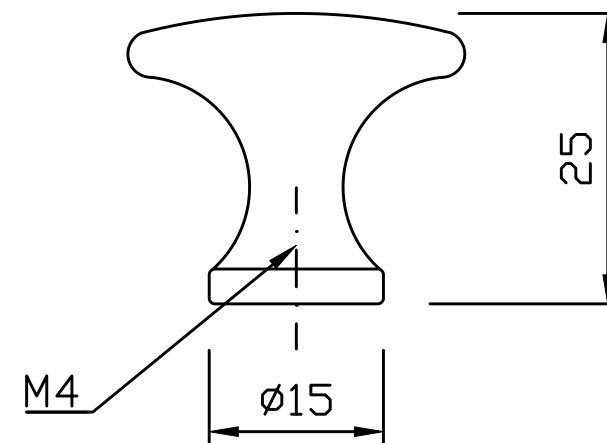

KARTA PRODUKTU

Product card / Карта продукта

■ G040

GAŁKI MEBLOWE – ZNALOWE

Furniture knobs - zinc alloy

Ручки-кнопки мебельные - из цинко-алюминиевого сплава

SYMBOL
G040

29