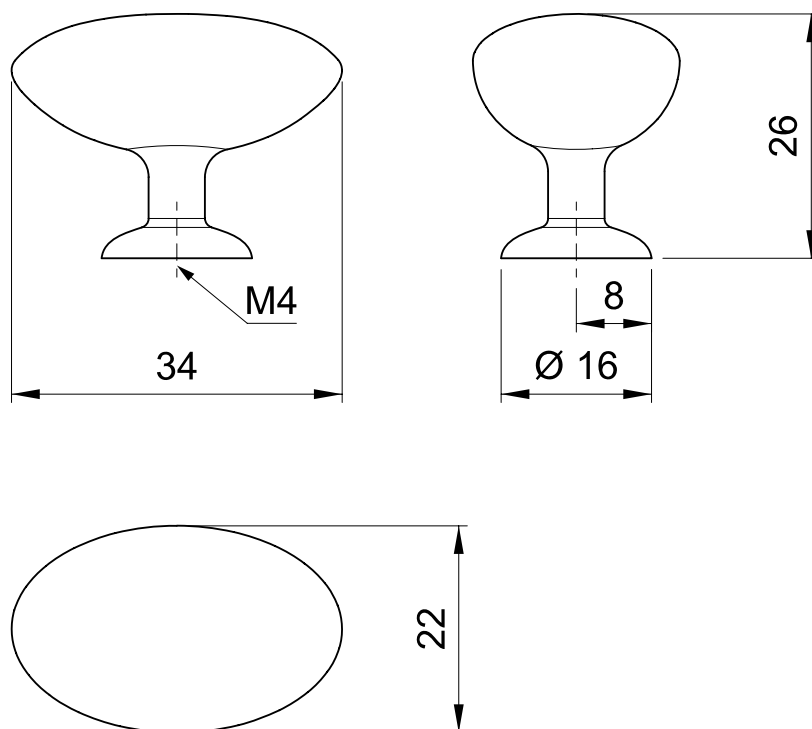

# Karta produktu

Numer katalogowy:

**G025**

Opis:

Gałka meblowa - znalowa

Kolorystyka:

Wymiary:

SYMBOL	 mm	 mm
G025	34	26